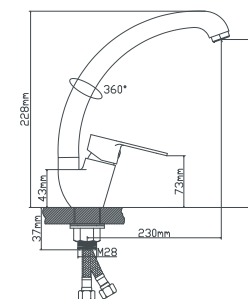

Серия В8289

картридж
материал
крепление
в комплекте

Смеситель для умывальника

керамический 35 мм
латунь
гайка
подводка из нержавеющей стали 60 см, монтажный ключ

картридж
материал
крепление
в комплекте

Смеситель для кухни с высоким изливом

керамический 35 мм
латунь
гайка
подводка из нержавеющей стали 60 см, монтажный ключ

картридж
материал
крепление
в комплекте

Смеситель для кухни с высоким изливом

керамический 35 мм
латунь
гайка
подводка из нержавеющей стали 60 см, монтажный ключ