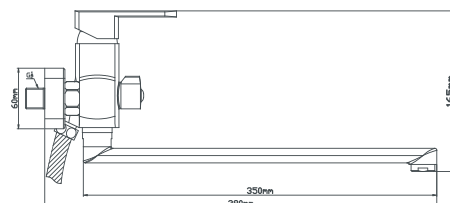

Серия B8215

картридж
материал
крепление
в комплекте

Смеситель для умывальника

керамический 35 мм
латунь
гайка
подводка из нержавеющей стали 60 см, монтажный ключ

картридж
переключение
материал
в комплекте

Смеситель для ванны с коротким изливом

керамический 35 мм
с керамическими пластинами
латунь
шланг для душа 150 см, лейка для душа, эксцентрики, отражатели

картридж
переключение
материал
в комплекте

Смеситель для ванны с длинным изливом

керамический 35 мм
с керамическими пластинами
латунь
шланг для душа 150 см, лейка для душа, эксцентрики, отражатели