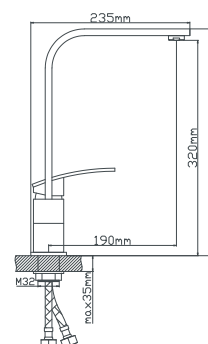

Смеситель для кухни

керамический 35 мм
латунь
гайка
гибкая подводка из нержавеющей стали 60 см, монтажный ключ

B8213-46F

NEW

картридж
переключение
материал
в комплекте

Смеситель для ванны

керамический 35 мм
с керамическими пластинами
латунь
шланг для душа 150 см, лейка для душа, эксцентрики, отражатели