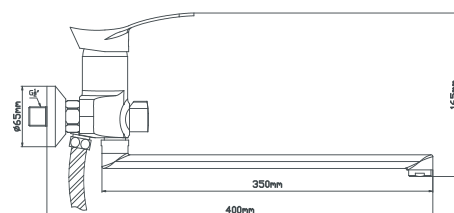

B8173-18F

картридж
переключение
материал
в комплекте

Смеситель для ванны с прямым поворотным изливом

керамический 40 мм
с керамическими пластинам
латунь
шланг для душа 150 см, лейка для душа, эксцентрики, отражатели

B8173-4

картридж
материал
в комплекте

Смеситель для душа

керамический 40 мм
латунь
шланг для душа 150 см, лейка для душа, эксцентрики, отражатели