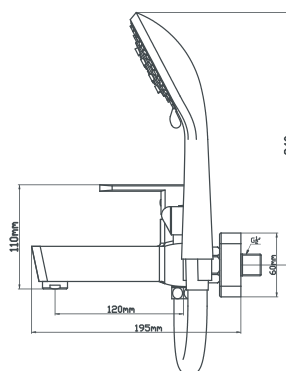

Смеситель для умывальника

керамический 35 мм
латунь
гайка
подводка из нержавеющей стали 60 см, монтажный ключ

B8215-3EH

картридж
переключение
материал
в комплекте

Смеситель для ванны с коротким изливом

керамический 35 мм
с керамическими пластинами
латунь
шланг для душа 150 см, лейка для душа, эксцентрики, отражатели