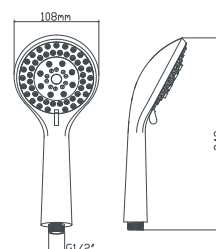

Лейка для душа

✓ система легкой очистки от извести

4
хром