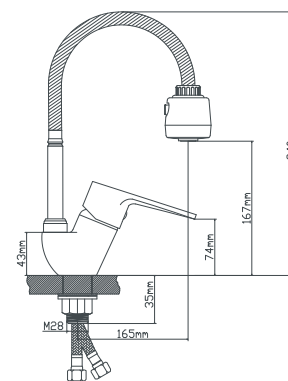

B8282-45F

картридж
переключение
материал
в комплекте

Смеситель для ванны с прямым поворотным изливом

керамический 40 мм
с керамическими пластинами
латунь
шланг для душа 150 см, лейка для душа, эксцентрики, отражатели