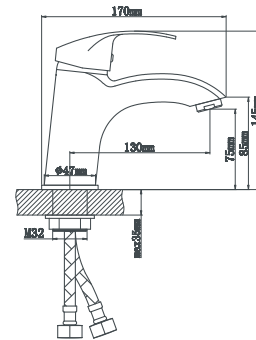

Смеситель для ванны

керамический 30 мм
латунь
шланг для душа 150 см, лейка для душа, эксцентрики, отражатели

Серия B8174

B8174-1J

NEW

картридж
материал
крепление
в комплекте

Смеситель для умывальника

керамический 40 мм
латунь
гайка
гибкая подводка из нержавеющей стали 60 см, монтажный ключ