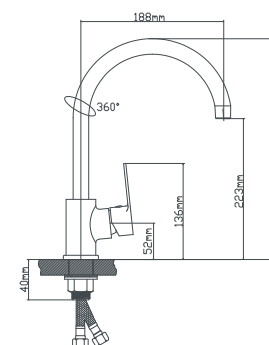

B8289-10F

картридж
материал
крепление
в комплекте

Смеситель для кухни с высоким изливом

керамический 35 мм
латунь
гайка
подводка из нержавеющей стали 60 см, монтажный ключ