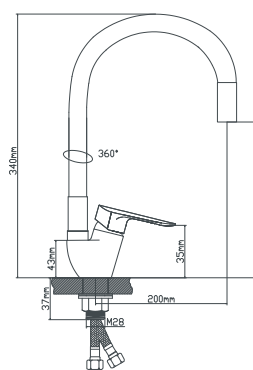

B8274-10F-E307A

картридж
материал
крепление
цвет излива
в комплекте

Смеситель для кухни с гибким силиконовым изливом

керамический 35 мм
латунь
гайка
черный
подводка из нержавеющей стали 60 см, монтажный ключ