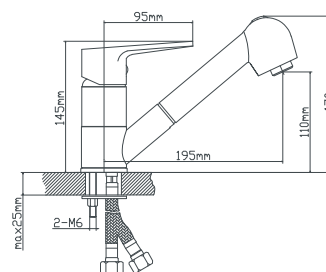

картридж
материал
крепление
в комплекте

Смеситель для умывальника

керамический 40 мм
латунь
шпилька
подводка из нержавеющей стали 60 см

картридж
переключение
материал
крепление
в комплекте

Смеситель для умывальника с душем

керамический 40 мм
с керамическими пластинами
латунь
шпилька
подводка из нержавеющей стали 60 см, шланг для душа 150 см, лейка для душа

картридж
материал
крепление
в комплекте

Смеситель для кухни с выдвижной лейкой

керамический 40 мм
латунь
шпилька
подводка из нержавеющей стали 60 см