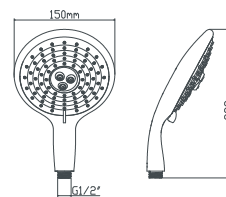

Лейки для душа

F040A

количество режимов
цвет корпуса

Лейка для душа

✓ система легкой очистки от извести

2
хром