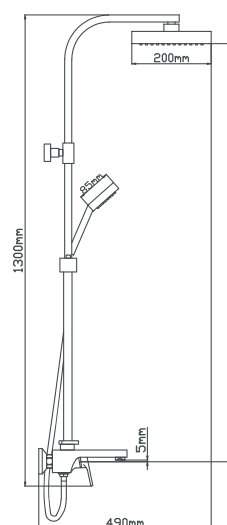

Смеситель для душа с лейкой

- картридж керамический 35 мм
- цвет покрытия корпуса хром
- материал латунь/нержавеющая сталь
- в комплекте шланг 1,5 м, лейка для душа, металлическая стойка, эксцентрики, отражатели