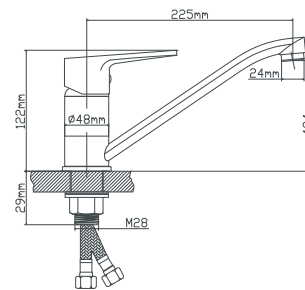

Смеситель для кухни с длинным изливом

керамический 40 мм
латунь
гайка
подводка из нержавеющей стали 60 см, монтажный ключ

B8282-14A

картридж
материал
крепление
в комплекте

Смеситель для кухни с коротким изливом

керамический 40 мм
латунь
гайка
подводка из нержавеющей стали 60 см, монтажный ключ