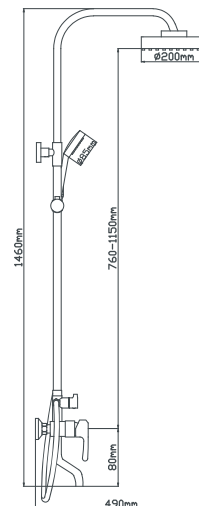

Смеситель для душа с лейкой

- картридж керамический 35 мм
- цвет покрытия корпуса хром
- материал латунь/нержавеющая сталь
- в комплекте шланг 1,5 м, лейка для душа, металлическая стойка, эксцентрики, отражатели

B7060SB-39