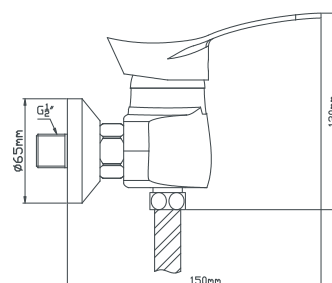

Смеситель для душа

керамический 40 мм
латунь
шланг для душа 150 см, лейка для душа, эксцентрики, отражатели