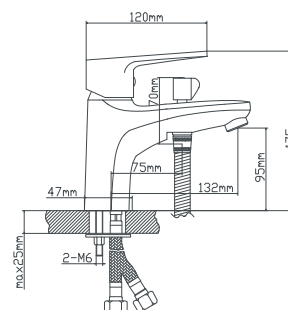

керамический 40 мм
латунь
шпилька
подводка из нержавеющей стали 60 см

B8282-1V

картридж
переключение
материал
крепление
в комплекте

Смеситель для умывальника с душем

керамический 40 мм
с керамическими пластинами
латунь
шпилька
подводка из нержавеющей стали 60 см, шланг для душа 150 см, лейка для душа