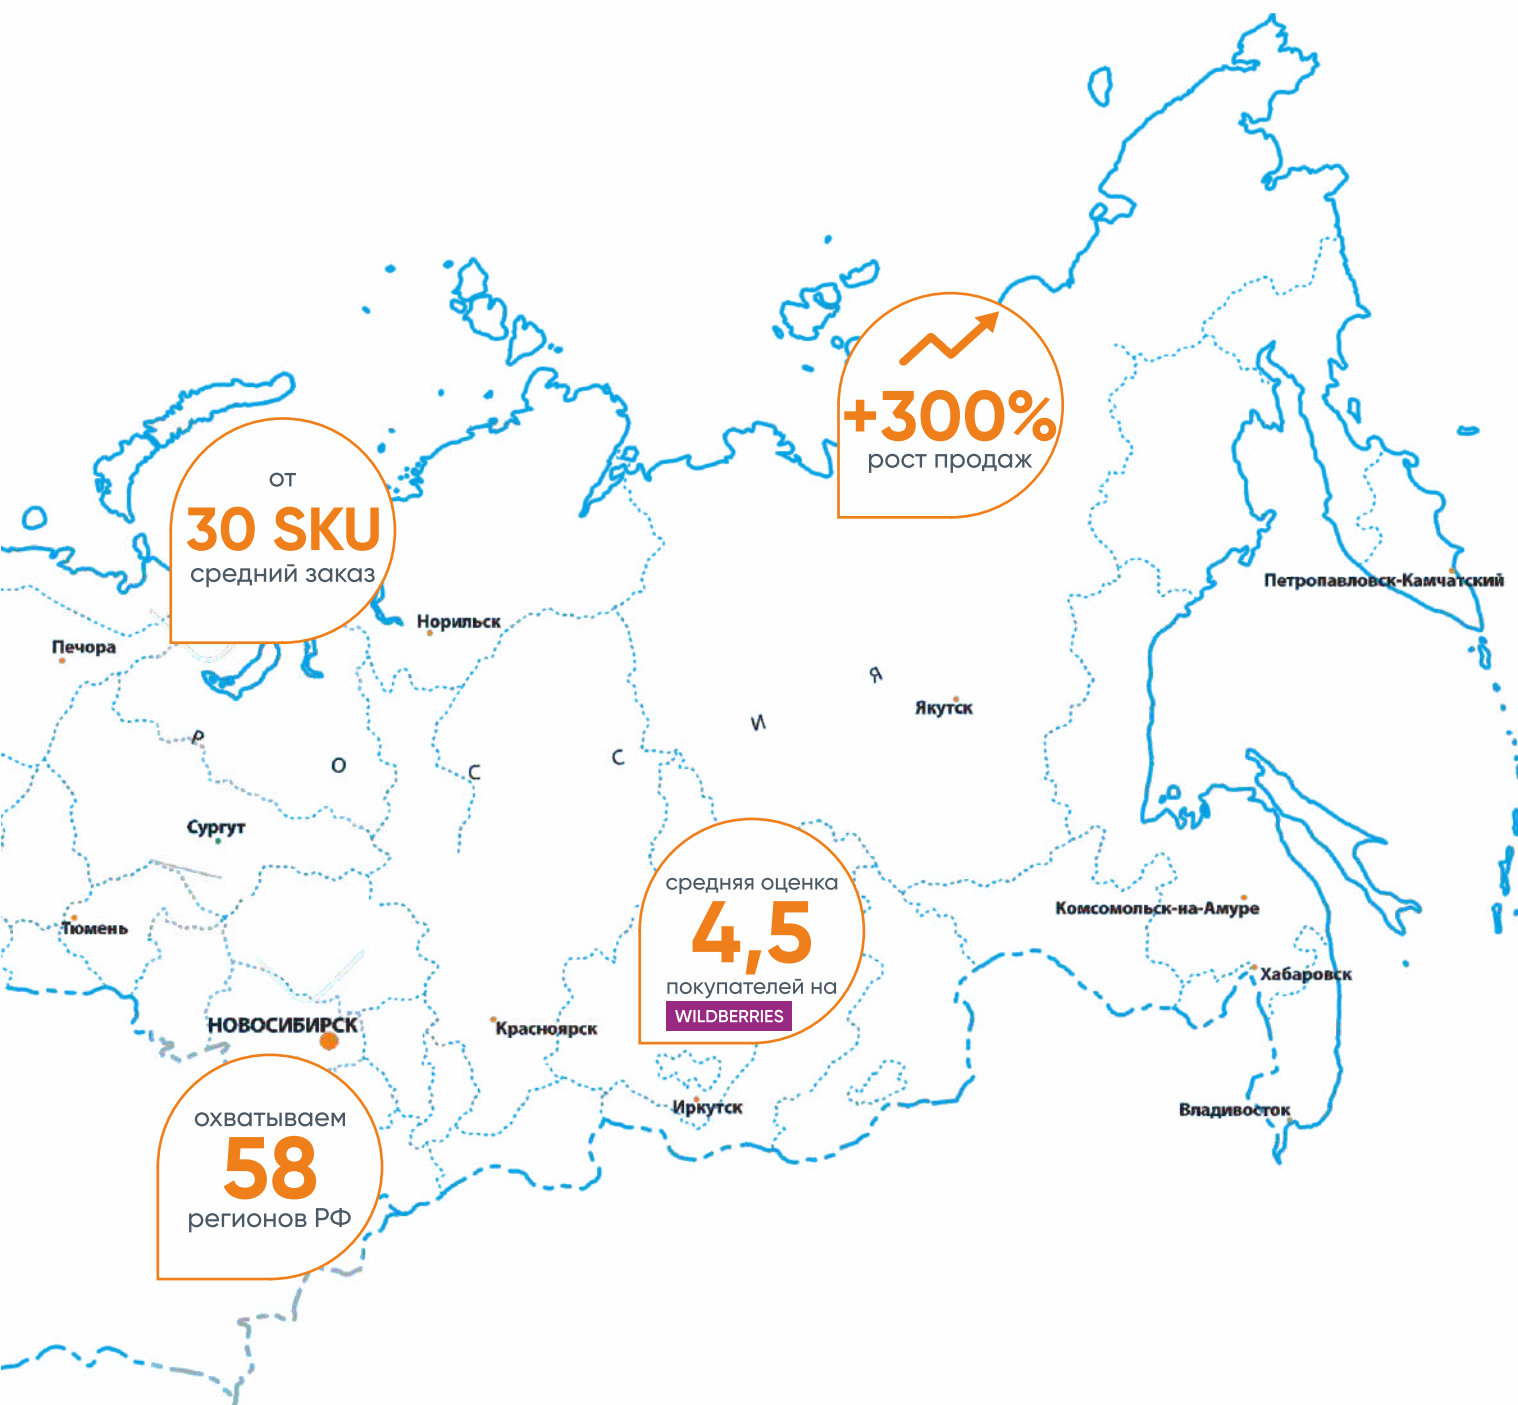

гарантия 7 лет

безопасен в
использовании

экологичен

СИСТЕМА
ЛЕГКОЙ ОЧИСТКИ

ПРОСТАЯ УСТАНОВКА

ЭКОНОМИЯ ВОДЫ

CuZn
ЛАТУНЬ

СПЛАВ ВЫСОКОГО
КАЧЕСТВА