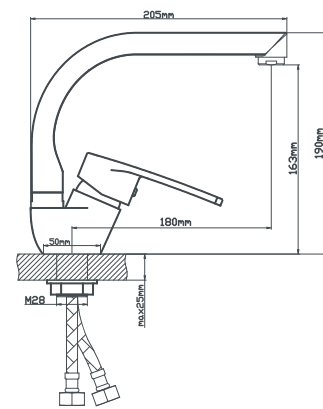

керамический 40 мм
латунь
шпилька
подводка из нержавеющей стали 60 см

В8206-9F

картридж
материал
крепление
в комплекте

Смеситель для кухни с высоким изливом

керамический 40 мм
латунь
гайка
подводка из нержавеющей стали 60 см, монтажный ключ