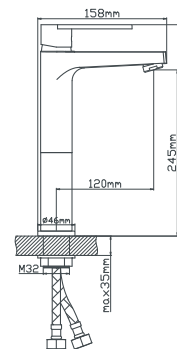

керамический 30 мм
латунь
гайка
гибкая подводка из нержавеющей стали 60 см, монтажный ключ

B8095-1J

NEW

картридж
материал
крепление
в комплекте

Смеситель для умывальника

керамический 30 мм
латунь
гайка
гибкая подводка из нержавеющей стали 60 см, монтажный ключ