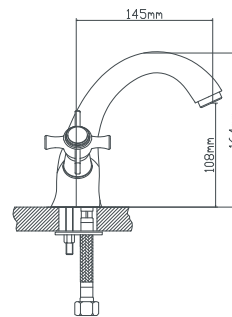

BA5330-1F-SE020-B723

кран-букса
материал
крепление
в комплекте

Смеситель для кухни с ВЫСОКИМ ИЗЛИВОМ

латунная с керамическими пластинами
латунь
гайка
подводка из нержавеющей стали 60 см, монтажный ключ