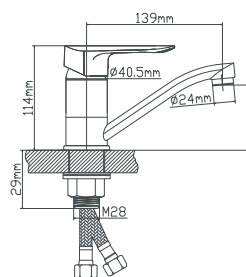

керамический 35 мм
латунь
гайка
подводка из нержавеющей стали 60 см, монтажный ключ

B8274-10F

Смеситель для кухни с высоким изливом

картридж
материал
крепление
в комплекте

керамический 35 мм
латунь
гайка
подводка из нержавеющей стали 60 см, монтажный ключ