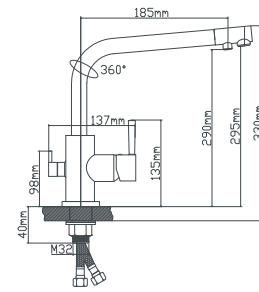

Серия 91401

91401

картридж
материал
крепление
в комплекте

Смеситель для кухни с переключением фильтра для питьевой воды

керамический 35 мм

латунь

гайка

подводка из нержавеющей стали 60 см, монтажный ключ