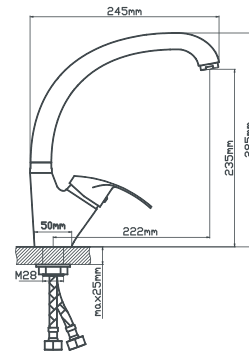

Смеситель для кухни с длинным изливом

керамический 40 мм
латунь
гайка
подводка из нержавеющей стали 60 см, монтажный ключ