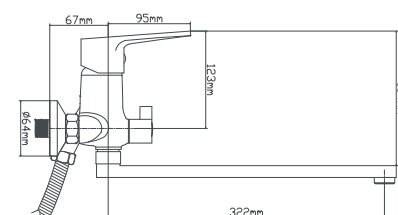

B8282-6

картридж
материал
крепление
в комплекте

Смеситель для биде

керамический 40 мм
латунь
шпилька
подводка из нержавеющей стали 60 см