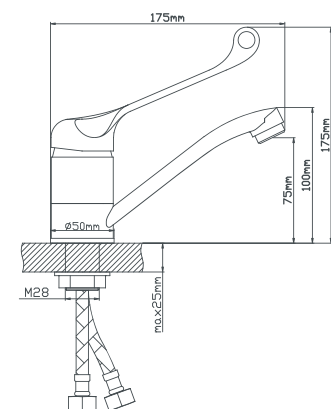

керамический 40 мм
латунь
гайка
подводка из нержавеющей стали 60 см, монтажный ключ

B8173-14A-A012

картридж
материал
крепление
в комплекте

Смеситель для кухни с коротким поворотным изливом

керамический 40 мм
латунь
гайка
подводка из нержавеющей стали 60 см, монтажный ключ