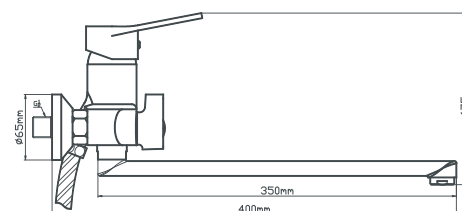

керамический 40 мм
латунь
гайка
подводка из нержавеющей стали 60 см, монтажный ключ

B8246-18F

картридж
переключение
материал
в комплекте

Смеситель для ванны с прямым поворотным изливом

керамический 40 мм
с керамическими пластинам
латунь
шланг для душа 150 см, лейка для душа, эксцентрики, отражатели