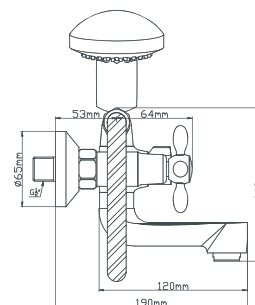

кран-букса
материал
крепление
в комплекте

Смеситель для кухни с ВЫСОКИМ ИЗЛИВОМ

латунная с керамическими пластинами
латунь
гайка
подводка из нержавеющей стали 60 см, монтажный ключ

кран-букса
материал
в комплекте

Смеситель для кухни

латунная с керамическими пластинами
латунь
эксцентрики, отражатели

кран-букса
переключение
материал
в комплекте

Смеситель для ванны с коротким поворотным изливом

латунная с керамическими пластинами
с керамическими пластинами
латунь
шланг для душа 150 см, лейка для душа, эксцентрики, отражатели