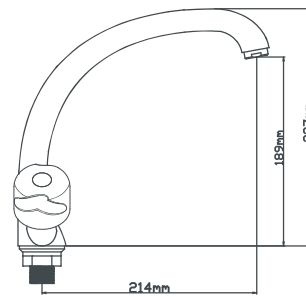

латунная с керамическими пластинами
латунь
гайка
подводка из нержавеющей стали 60 см, монтажный ключ

BA5333-3-B520-C018-SE304

кран-букса
переключение
материал
в комплекте

Смеситель для ванны с круглым поворотным изливом