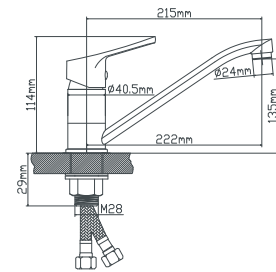

B8290-28J

картридж
материал
крепление
в комплекте

Смеситель для кухни с высоким изливом

керамический 35 мм
латунь
гайка
подводка из нержавеющей стали 60 см, монтажный ключ