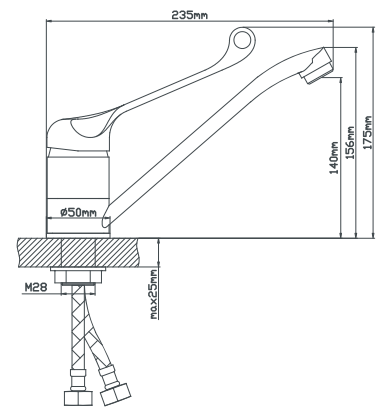

керамический 40 мм
латунь
гайка
подводка из нержавеющей стали 60 см, монтажный ключ

B8173-14A-A012

картридж
материал
крепление
в комплекте

Смеситель для кухни с коротким поворотным изливом

керамический 40 мм
латунь
гайка
подводка из нержавеющей стали 60 см, монтажный ключ