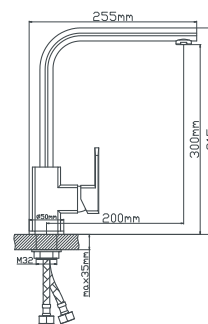

Серия B8215

B8215-23J

NEW

картридж
материал
крепление
в комплекте

Смеситель для кухни

керамический 35 мм
латунь
гайка

гибкая подводка из нержавеющей стали 60 см, монтажный ключ