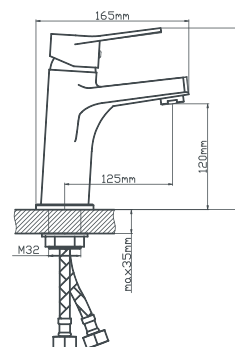

керамический 40 мм
латунь
гайка
подводка из нержавеющей стали 60 см, монтажный ключ

B8246-18F

картридж
переключение
материал
в комплекте

Смеситель для ванны с прямым поворотным изливом

керамический 40 мм
с керамическими пластинам
латунь
шланг для душа 150 см, лейка для душа, эксцентрики, отражатели