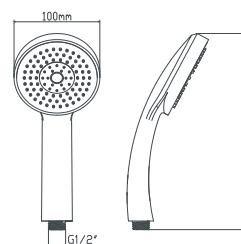

Лейка для душа

✓ система легкой очистки от извести

1
хром