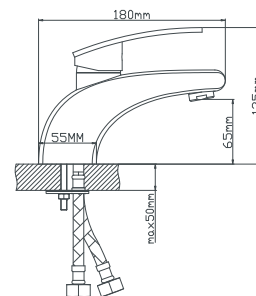

Серия B8213

B8213-1

NEW

картридж
материал
крепление
в комплекте

Смеситель для умывальника

керамический 35 мм
латунь
шпилька
гибкая подводка из нержавеющей стали 60 см

B8213-23J

NEW

картридж
материал
крепление
в комплекте

Смеситель для кухни

керамический 35 мм
латунь
гайка
гибкая подводка из нержавеющей стали 60 см, монтажный ключ

B8213-46F

NEW

картридж
переключение
материал
в комплекте

Смеситель для ванны

керамический 35 мм
с керамическими пластинами
латунь
шланг для душа 150 см, лейка для душа, эксцентрики, отражатели