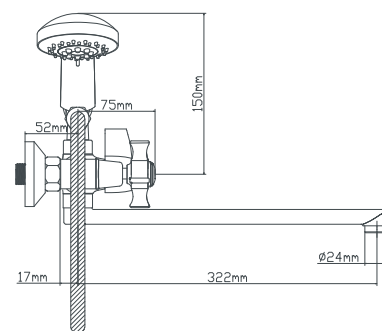

BA5333-3-B723-C018

кран-букса
переключение
материал
в комплекте

Смеситель для ванны с круглым поворотным изливом

латунная с керамическими пластинами
с керамическими пластинами
латунь
шланг для душа 150 см, лейка для душа, эксцентрики, отражатели