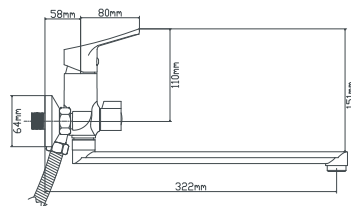

B8290-14

картридж
материал
крепление
в комплекте

Смеситель для кухни с длинным изливом

керамический 35 мм
латунь
гайка
подводка из нержавеющей стали 60 см, монтажный ключ

B8290-28J

картридж
материал
крепление
в комплекте

Смеситель для кухни с высоким изливом

керамический 35 мм
латунь
гайка
подводка из нержавеющей стали 60 см, монтажный ключ

B8290-18F

картридж
переключение
материал
в комплекте

Смеситель для ванны с прямым поворотным изливом

керамический 35 мм
с керамическими пластинами
латунь
шланг для душа 150 см, лейка для душа, эксцентрики, отражатели