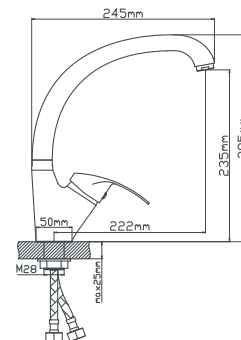

B8174-18F

NEW

картридж
переключение
материал
в комплекте

Смеситель для ванны

керамический 40 мм
с керамическими пластинами
латунь
шланг для душа 150 см, лейка для душа, эксцентрики, отражатели