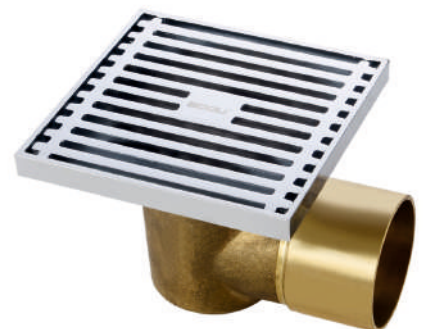

B2170

Трап

размер
выходной диаметр

10*10
Ø 50 мм