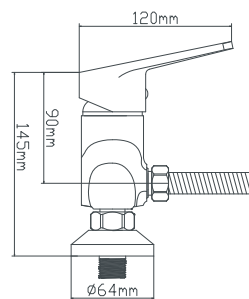

Смеситель для биде

керамический 40 мм
латунь
шпилька
подводка из нержавеющей стали 60 см

B8282-4A

картридж
материал
в комплекте

Смеситель для душа

керамический 40 мм
латунь
шланг для душа 150 см, лейка для душа, эксцентрики, отражатели