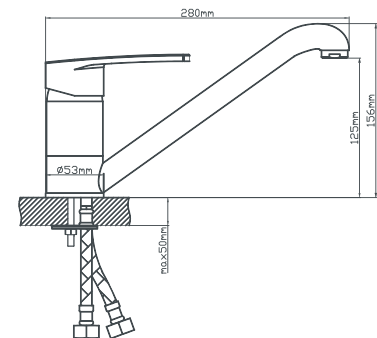

Серия В8206

картридж
материал
крепление
в комплекте

Смеситель для умывальника

керамический 40 мм
латунь
шпилька
подводка из нержавеющей стали 60 см

картридж
материал
крепление
в комплекте

Смеситель для кухни с высоким изливом

керамический 40 мм
латунь
гайка
подводка из нержавеющей стали 60 см, монтажный ключ

картридж
материал
крепление
в комплекте

Смеситель для кухни с коротким поворотным изливом

керамический 40 мм
латунь
шпилька
подводка из нержавеющей стали 60 см