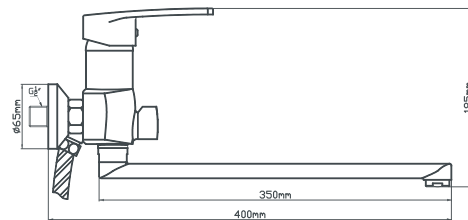

Смеситель для ванны с длинным изливом

керамический 40 мм
с керамическими пластинами
латунь
шланг для душа 150 см, лейка для душа, эксцентрики, отражатели

Серия B8215

B8215-1J

картридж
материал
крепление
в комплекте