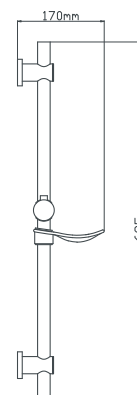

Душевая стойка

шланг для душа 150 см, лейка для душа,
эксцентрики, отражатели