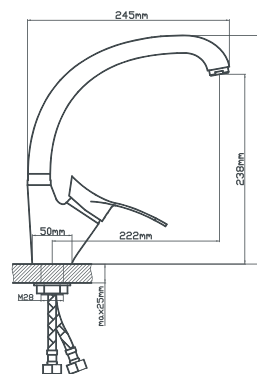

керамический 40 мм
латунь
шпилька
подводка из нержавеющей стали 60 см

B8173-10HF

картридж
материал
крепление
в комплекте

Смеситель для кухни с высоким изливом

керамический 40 мм
латунь
гайка
подводка из нержавеющей стали 60 см, монтажный ключ