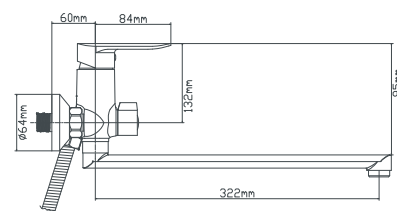

керамический 35 мм
латунь
гайка
черный
подводка из нержавеющей стали 60 см, монтажный ключ

B8274-18F

картридж
переключение
материал
в комплекте

Смеситель для ванны с прямым поворотным изливом

керамический 35 мм
с керамическими пластинами
латунь
шланг для душа 150 см, лейка для душа, эксцентрики, отражатели