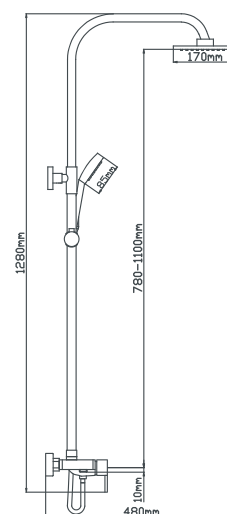

Смеситель для душа с лейкой

- картридж керамический 35 мм
- цвет покрытия корпуса хром
- материал латунь/нержавеющая сталь
- в комплекте шланг 1,5 м, лейка для душа, металлическая стойка, эксцентрики, отражатели

B7084-27