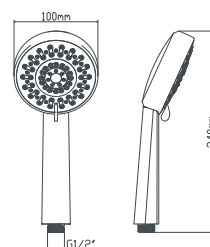

Лейка для душа

✓ система легкой очистки от извести

2
хром