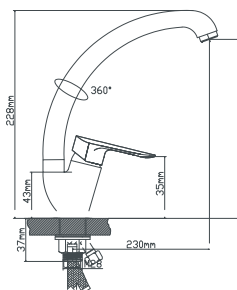

Смеситель для умывальника

картридж
материал
крепление
в комплекте

керамический 35 мм
латунь
гайка
подводка из нержавеющей стали 60 см, монтажный ключ