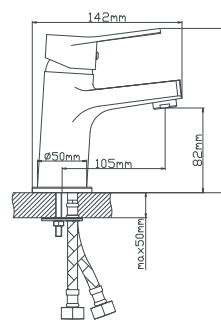

Смеситель для ванны

керамический 40 мм
латунь
гайка
шланг для душа 150 см, лейка для душа, эксцентрики, отражатели