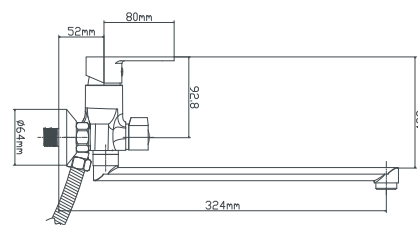

B8289-14A

картридж
материал
крепление
в комплекте

Смеситель для кухни с коротким изливом

керамический 35 мм
латунь
гайка
подводка из нержавеющей стали 60 см, монтажный ключ

B8289-14

картридж
материал
крепление
в комплекте

Смеситель для кухни с длинным изливом

керамический 35 мм
латунь
гайка
подводка из нержавеющей стали 60 см, монтажный ключ

B8289-18F

картридж
переключение
материал
в комплекте

Смеситель для ванны с длинным изливом

керамический 35 мм
с керамическими пластинами
латунь
шланг для душа 150 см, лейка для душа, эксцентрики, отражатели