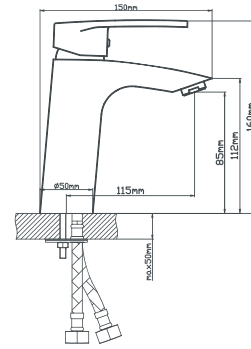

Серия В8206

картридж
материал
крепление
в комплекте

Смеситель для умывальника

керамический 40 мм
латунь
шпилька
подводка из нержавеющей стали 60 см

В8206-9F

картридж
материал
крепление
в комплекте

Смеситель для кухни с высоким изливом

керамический 40 мм
латунь
гайка
подводка из нержавеющей стали 60 см, монтажный ключ

картридж
материал
крепление
в комплекте

Смеситель для кухни с коротким поворотным изливом

керамический 40 мм
латунь
шпилька
подводка из нержавеющей стали 60 см