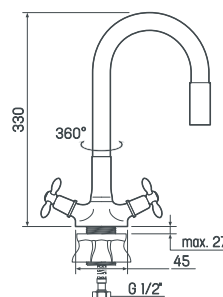

Серия BA5318

BA5318-1F-E351A-B702

NEW

материал
крепление
в комплекте

Смеситель для кухни

кран-букса латунная с керамическими пластинами
латунь
гайка
гибкая подводка из нержавеющей стали 60 см, монтажный ключ

BA5318-1F-E352A-B702

NEW

материал
крепление
в комплекте

Смеситель для кухни

кран-букса латунная с керамическими пластинами
латунь
гайка
гибкая подводка из нержавеющей стали 60 см, монтажный ключ