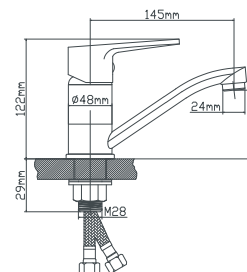

B8282-14

картридж
материал
крепление
в комплекте

Смеситель для кухни с длинным изливом

керамический 40 мм
латунь
гайка
подводка из нержавеющей стали 60 см, монтажный ключ

B8282-14A

картридж
материал
крепление
в комплекте

Смеситель для кухни с коротким изливом

керамический 40 мм
латунь
гайка
подводка из нержавеющей стали 60 см, монтажный ключ

B8282-10F

картридж
материал
крепление
в комплекте

Смеситель для кухни с высоким изливом

керамический 40 мм
латунь
гайка
подводка из нержавеющей стали 60 см, монтажный ключ