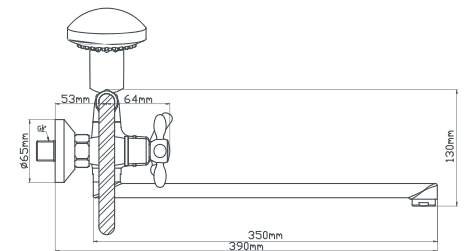

BA5318-3-C007-B702

кран-букса
переключение
материал
в комплекте

Смеситель для ванны с круглым поворотным изливом

латунная с керамическими пластинами
с керамическими пластинами
латунь
шланг для душа 150 см, лейка для душа, эксцентрики, отражатели

BA5318-4-C007-B702

кран-букса
переключение
материал
в комплекте

Смеситель для ванны с прямым поворотным изливом

латунная с керамическими пластинами
картриджное
латунь
шланг для душа 150 см, лейка для душа, эксцентрики, отражатели