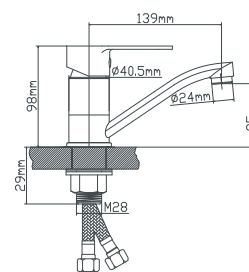

керамический 35 мм
латунь
гайка
подводка из нержавеющей стали 60 см, монтажный ключ

B8289-14A

картридж
материал
крепление
в комплекте

Смеситель для кухни с коротким изливом

керамический 35 мм
латунь
гайка
подводка из нержавеющей стали 60 см, монтажный ключ