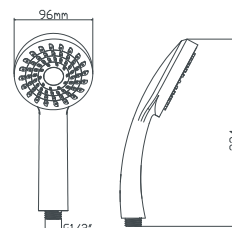

Лейка для душа

✓ система легкой очистки от извести

1
хром