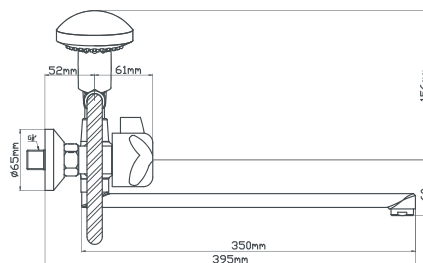

Серия B5330

BA5330-1F-SE020-B520

кран-букса
материал
крепление
в комплекте

Смеситель для кухни с высоким изливом

латунная с керамическими пластинами
латунь
гайка
подводка из нержавеющей стали 60 см, монтажный ключ

BA5333-3-B520-C018-SE304

кран-букса
переключение
материал
в комплекте

Смеситель для ванны с круглым поворотным изливом

латунная с керамическими пластинами
с керамическими пластинами
латунь
шланг для душа 150 см, лейка для душа, эксцентрики, отражатели

BA5333-4-B520-C018

кран-букса
переключение
материал
в комплекте

Смеситель для ванны с прямым поворотным изливом

латунная с керамическими пластинами
с керамическими пластинами
латунь
шланг для душа 150см, лейка для душа, эксцентрики, отражатели