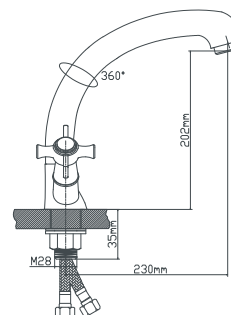

BA5333-8F-B723

кран-букса
материал
крепление
в комплекте

Смеситель для кухни с ВЫСОКИМ ИЗЛИВОМ

латунная с керамическими пластинами
латунь
гайка
подводка из нержавеющей стали 60 см, монтажный ключ