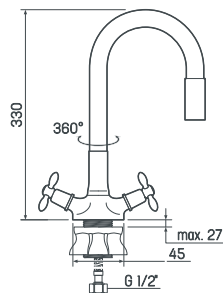

BA5318-1F-E352A-B702

NEW

материал
крепление
в комплекте

Смеситель для кухни

кран-букса латунная с керамическими пластинами
латунь
гайка
гибкая подводка из нержавеющей стали 60 см, монтажный ключ