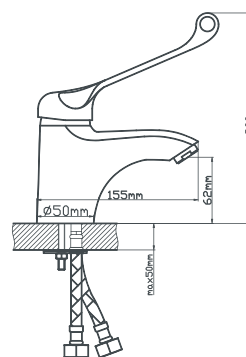

B8173-10HF