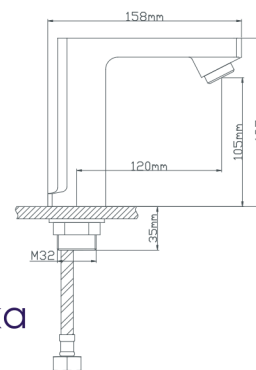

Серия LT254AC/DC

LT254AC/DC

NEW

материал
крепление

Сенсорный смеситель для умывальника

латунь
гайка

Антивандалный аэратор

Сенсор (время срабатывания: <0,8 с)

Термостат для смешивания горячей и холодной воды

Блок для 4-х элементов питания типа "AA"*

2 вида гибкой подводки:

M10 - 60 см, Г/Г - 50 см

*элементы питания в комплект не входят

БЕСКОНТАКТНЫЙ