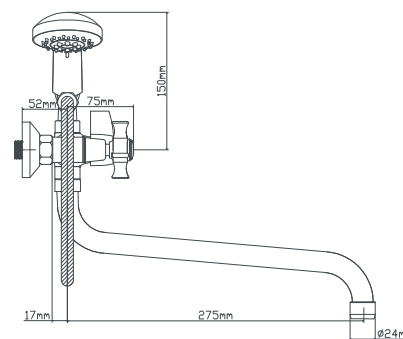

BA5333-13-B723

кран-букса
материал
крепление

Смеситель для одной воды

латунная с керамическими пластинами
латунь
гайка

BA5333-4-B723-C018

кран-букса
переключение
материал
в комплекте

Смеситель для ванны с прямым поворотным изливом

латунная с керамическими пластинами
с керамическими пластинами
латунь
шланг для душа 150 см, лейка для душа, эксцентрики, отражатели

BA5333-3-B723-C018

кран-букса
переключение
материал
в комплекте

Смеситель для ванны с круглым поворотным изливом

латунная с керамическими пластинами
с керамическими пластинами
латунь
шланг для душа 150 см, лейка для душа, эксцентрики, отражатели