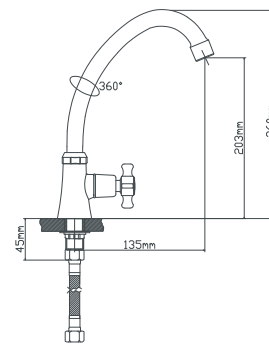

BA5333-4-B723-C018

кран-букса
переключение
материал
в комплекте

Смеситель для ванны с прямым поворотным изливом

латунная с керамическими пластинами
с керамическими пластинами
латунь
шланг для душа 150 см, лейка для душа, эксцентрики, отражатели