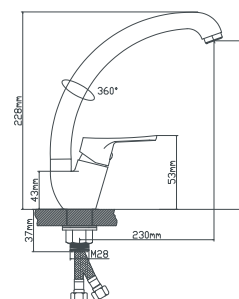

B8290-14A

картридж
материал
крепление
в комплекте

Смеситель для кухни с коротким изливом

керамический 35 мм
латунь
гайка
подводка из нержавеющей стали 60 см, монтажный ключ