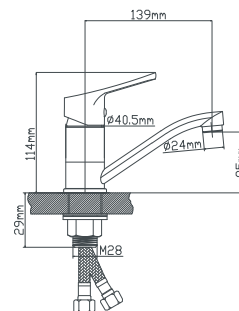

Серия B8290

картридж
материал
крепление
в комплекте

Смеситель для умывальника

керамический 35 мм
латунь
гайка
подводка из нержавеющей стали 60 см, монтажный ключ

картридж
материал
крепление
в комплекте

Смеситель для кухни с высоким изливом

керамический 35 мм
латунь
гайка
подводка из нержавеющей стали 60 см, монтажный ключ

картридж
материал
крепление
в комплекте

Смеситель для кухни с коротким изливом

керамический 35 мм
латунь
гайка
подводка из нержавеющей стали 60 см, монтажный ключ