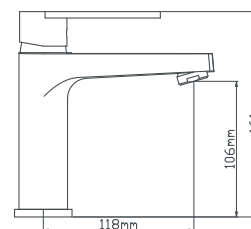

керамический 30 мм
латунь
гайка
гибкая подводка из нержавеющей стали 60 см, монтажный ключ

B8095-1J

NEW

картридж
материал
крепление
в комплекте

Смеситель для умывальника

керамический 30 мм
латунь
гайка
гибкая подводка из нержавеющей стали 60 см, монтажный ключ