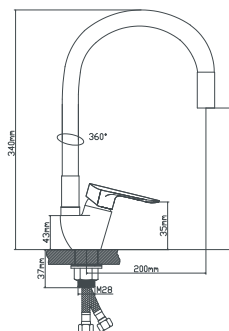

B8274-14

картридж
материал
крепление
в комплекте

Смеситель для кухни с длинным изливом

керамический 35 мм
латунь
гайка
подводка из нержавеющей стали 60 см, монтажный ключ

B8274-10F-E306A

картридж
материал
крепление
цвет излива
в комплекте

Смеситель для кухни с гибким силиконовым изливом

керамический 35 мм
латунь
гайка
белый
подводка из нержавеющей стали 60 см, монтажный ключ

B8274-10F-E307A

картридж
материал
крепление
цвет излива
в комплекте

Смеситель для кухни с гибким силиконовым изливом

керамический 35 мм
латунь
гайка
черный
подводка из нержавеющей стали 60 см, монтажный ключ