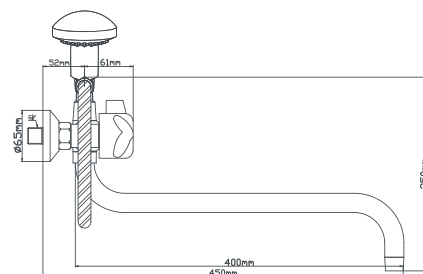

BA5333-4-B520-C018

кран-букса
переключение
материал
в комплекте

Смеситель для ванны с прямым поворотным изливом

латунная с керамическими пластинами
с керамическими пластинами
латунь
шланг для душа 150см, лейка для душа, эксцентрики, отражатели