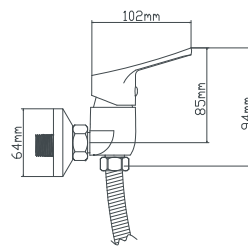

В8290-4

картридж
материал
в комплекте

Смеситель для душа

керамический 35 мм
латунь
шланг для душа 150 см, лейка для душа, эксцентрики, отражатели