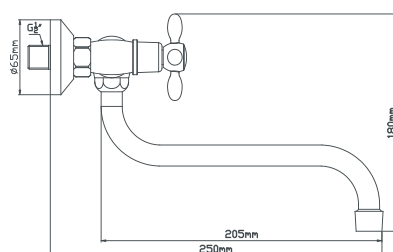

BA5318-2-B702

кран-букса
переключение
материал
в комплекте

Смеситель для ванны с коротким поворотным изливом

латунная с керамическими пластинами
с керамическими пластинами
латунь
шланг для душа 150 см, лейка для душа, эксцентрики, отражатели