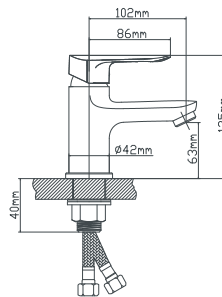

Серия B8274