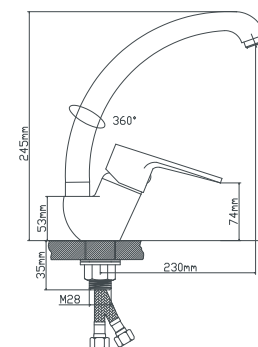

керамический 40 мм
латунь
гайка
подводка из нержавеющей стали 60 см, монтажный ключ

B8282-10F

картридж
материал
крепление
в комплекте

Смеситель для кухни с высоким изливом

керамический 40 мм
латунь
гайка
подводка из нержавеющей стали 60 см, монтажный ключ