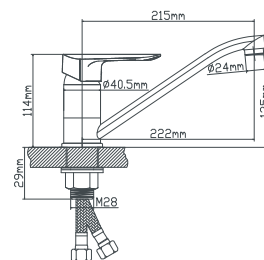

B8274-10F-E306A

картридж
материал
крепление
цвет излива
в комплекте

Смеситель для кухни с гибким силиконовым изливом

керамический 35 мм
латунь
гайка
белый
подводка из нержавеющей стали 60 см, монтажный ключ