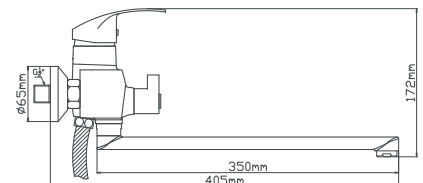

Серия B8174

B8174-1J

NEW

картридж
материал
крепление
в комплекте

Смеситель для умывальника

керамический 40 мм
латунь
гайка
гибкая подводка из нержавеющей стали 60 см, монтажный ключ

B8174-10HF

NEW

картридж
переключение
материал
крепление
в комплекте

Смеситель для кухни

керамический 40 мм
с керамическими пластинами
латунь
гайка
шланг для душа 150 см, лейка для душа, эксцентрики, отражатели

B8174-18F

NEW

картридж
переключение
материал
в комплекте

Смеситель для ванны

керамический 40 мм
с керамическими пластинами
латунь
шланг для душа 150 см, лейка для душа, эксцентрики, отражатели