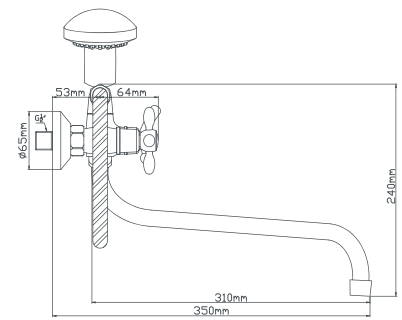

BA5318-4-C007-B702

кран-букса
переключение
материал
в комплекте

Смеситель для ванны с прямым поворотным изливом

латунная с керамическими пластинами
картриджное
латунь
шланг для душа 150 см, лейка для душа, эксцентрики, отражатели