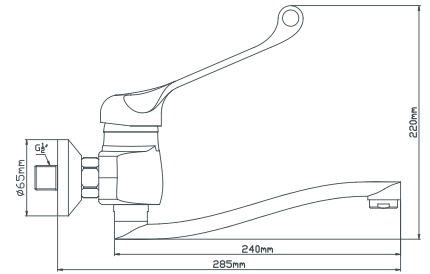

B8173-13S-A012

картридж
материал
в комплекте

Смеситель для кухни с длинным поворотным изливом

керамический 40 мм
латунь
эксцентрики, отражатели

B8173-14-A012

картридж
материал
крепление
в комплекте

Смеситель для кухни с длинным поворотным изливом

керамический 40 мм
латунь
гайка
подводка из нержавеющей стали 60 см, монтажный ключ

B8173-14A-A012

картридж
материал
крепление
в комплекте

Смеситель для кухни с коротким поворотным изливом

керамический 40 мм
латунь
гайка
подводка из нержавеющей стали 60 см, монтажный ключ