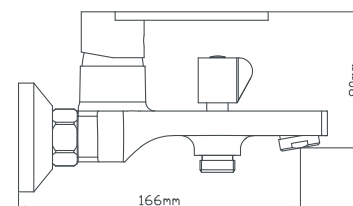

Серия B8095

B8095-1BJ

NEW

картридж
материал
крепление
в комплекте

Смеситель для умывальника

керамический 30 мм
латунь
гайка
гибкая подводка из нержавеющей стали 60 см, монтажный ключ

B8095-1J

NEW

картридж
материал
крепление
в комплекте

Смеситель для умывальника

керамический 30 мм
латунь
гайка
гибкая подводка из нержавеющей стали 60 см, монтажный ключ

B8095-3F

NEW

картридж
материал
в комплекте

Смеситель для ванны

керамический 30 мм
латунь
шланг для душа 150 см, лейка для душа, эксцентрики, отражатели