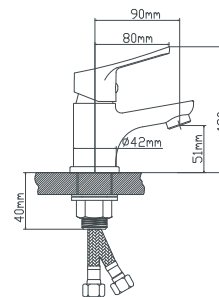

ZK918

стр. 57

BOOU[®]

Серия B8290

B8290-1J

картридж
материал
крепление
в комплекте

Смеситель для умывальника

керамический 35 мм
латунь
гайка
подводка из нержавеющей стали 60 см, монтажный ключ