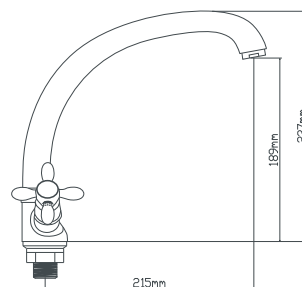

BA5318-5-B702

кран-букса
материал
в комплекте

Смеситель для кухни

латунная с керамическими пластинами
латунь
эксцентрики, отражатели