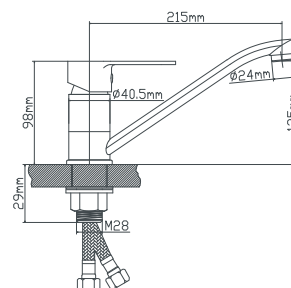

B8289-18F

картридж
переключение
материал
в комплекте

Смеситель для ванны с длинным изливом

керамический 35 мм
с керамическими пластинами
латунь
шланг для душа 150 см, лейка для душа, эксцентрики, отражатели