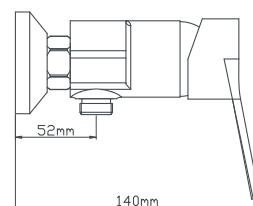

Смеситель для душа

керамический 40 мм
латунь