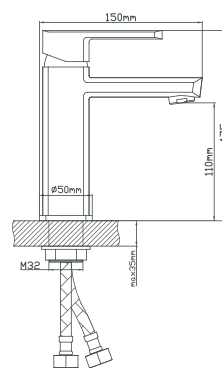

Смеситель для умывальника

керамический 35 мм
латунь
гайка
подводка из нержавеющей стали 60 см, монтажный ключ

B8215-3EH