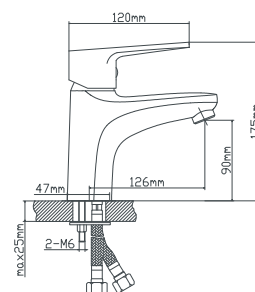

картридж
материал
крепление
в комплекте

Смеситель для умывальника

керамический 40 мм
латунь
шпилька
подводка из нержавеющей стали 60 см

B8282-1V

картридж
переключение
материал
крепление
в комплекте

Смеситель для умывальника с душем

керамический 40 мм
с керамическими пластинами
латунь
шпилька
подводка из нержавеющей стали 60 см, шланг для душа 150 см, лейка для душа

картридж
материал
крепление
в комплекте

Смеситель для кухни с выдвижной лейкой

керамический 40 мм
латунь
шпилька
подводка из нержавеющей стали 60 см