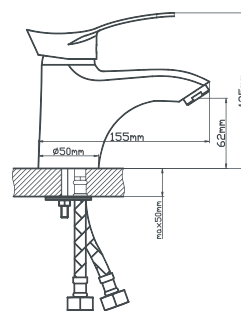

B8173-1-A012

картридж
материал
крепление
в комплекте

Смеситель для умывальника

керамический 40 мм
латунь
шпилька
подводка из нержавеющей стали 60 см