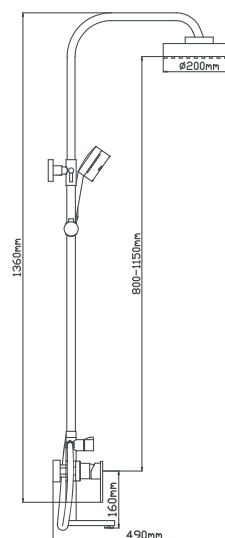

Смеситель для душа с лейкой

- картридж керамический 35 мм
- цвет покрытия корпуса хром
- материал латунь/нержавеющая сталь
- в комплекте шланг 1,5 м, лейка для душа, металлическая стойка, эксцентрики, отражатели