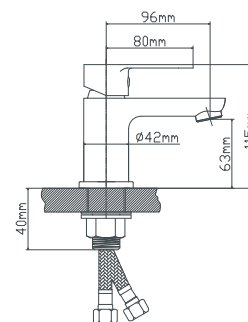

Серия В8289

B8289-1J

картридж
материал
крепление
в комплекте

Смеситель для умывальника

керамический 35 мм
латунь
гайка
подводка из нержавеющей стали 60 см, монтажный ключ

B8289-28J

картридж
материал
крепление
в комплекте