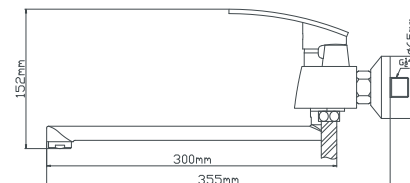

керамический 35 мм
латунь
гайка
гибкая подводка из нержавеющей стали 60 см, монтажный ключ

B8213-46F

NEW

картридж
переключение
материал
в комплекте

Смеситель для ванны

керамический 35 мм
с керамическими пластинами
латунь
шланг для душа 150 см, лейка для душа, эксцентрики, отражатели