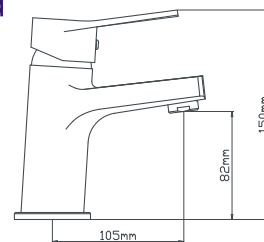

B7077SB-31

НОВИНКИ

Комплект смесителей "3 в 1" B8246-1+B8246-4A+F894

NEW

картридж
материал
крепление
в комплекте

Смеситель для умывальника

керамический 40 мм
латунь
шпилька
подводка из нержавеющей стали 60см