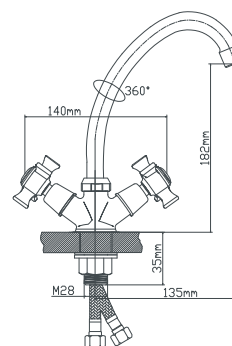

латунная с керамическими пластинами
латунь
гайка
подводка из нержавеющей стали 60 см, монтажный ключ

BA5333-8F-B723

кран-букса
материал
крепление
в комплекте

Смеситель для кухни с ВЫСОКИМ ИЗЛИВОМ

латунная с керамическими пластинами
латунь
гайка
подводка из нержавеющей стали 60 см, монтажный ключ