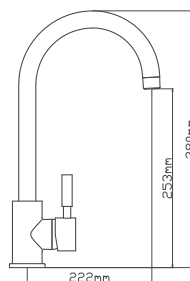

Серия В9097

В9097J

NEW

картридж
материал
крепление
в комплекте

Смеситель для кухни

керамический 30 мм
латунь
гайка
гибкая подводка из нержавеющей стали 60 см, монтажный ключ