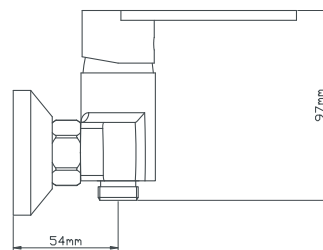

B8095-4

NEW

картридж
материал
в комплекте

Смеситель для ванны

керамический 30 мм
латунь
шланг для душа 150 см, лейка для душа, эксцентрики, отражатели