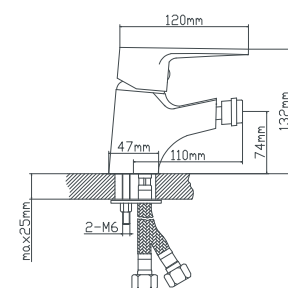

B8282-10F-SE025

картридж
материал
крепление
в комплекте

Смеситель для кухни с гибким изливом

керамический 40 мм
латунь
гайка
подводка из нержавеющей стали 60 см, монтажный ключ

B8282-45F

картридж
переключение
материал
в комплекте

Смеситель для ванны с прямым поворотным изливом

керамический 40 мм
с керамическими пластинами
латунь
шланг для душа 150 см, лейка для душа, эксцентрики, отражатели

B8282-6

картридж
материал
крепление
в комплекте

Смеситель для биде

керамический 40 мм
латунь
шпилька
подводка из нержавеющей стали 60 см