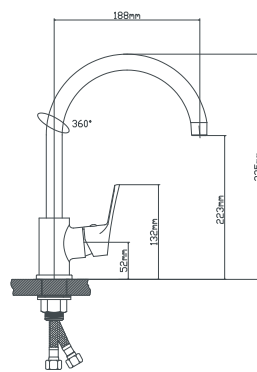

керамический 35 мм
латунь
гайка
подводка из нержавеющей стали 60 см, монтажный ключ

B8290-28J

картридж
материал
крепление
в комплекте

Смеситель для кухни с высоким изливом

керамический 35 мм
латунь
гайка
подводка из нержавеющей стали 60 см, монтажный ключ