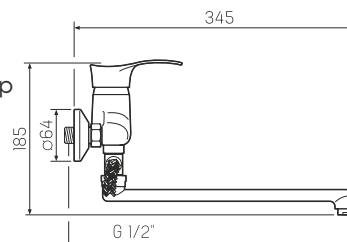

Смеситель для ванны с длинным изливом

- керамический 35мм
- переключение на душ-евро-дивертор
- пластиковый
- эксцентрики, отражатели, металлический шланг для душа 1,5м, лейка для душа