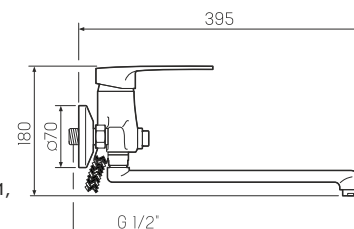

Смеситель для ванны с длинным изливом

- керамический 40мм
- картриджное переключение
- настенное
- пластиковый
- эксцентрики, отражатели, металлический шланг для душа 1,5м, лейка для душа