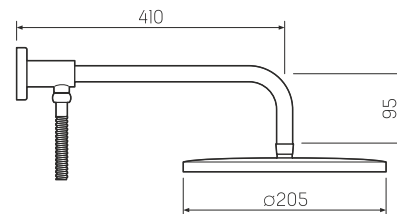

## RACK-1

10шт

 нержавеющая сталь

 мыльница, держатель для душа,  
крепления