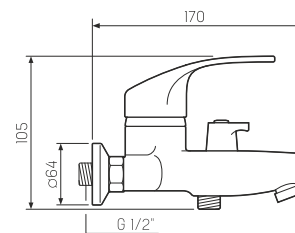

Смеситель для ванны с коротким литым изливом

- керамический 35мм
- евро-переключение на душ
- пластиковый
- эксцентрики, отражатели, металлический шланг для душа 1,5м, лейка для душа