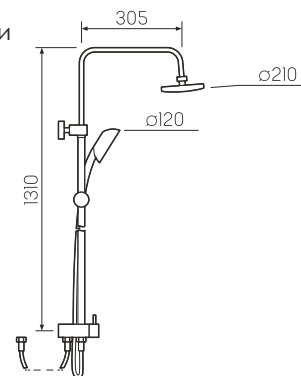

Смеситель для душа с лейкой

кран-букса латунная с керамическими пластинами, угол поворота 180°

шланг 1,5м, металлическая стойка, лейка для душа, крепления