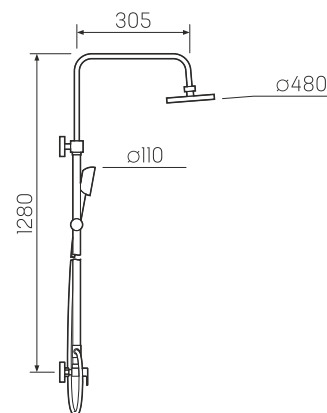

Смеситель для душа с лейкой

- керамический 40мм
- эксцентрики, отражатели, металлическая стойка, лейка для душа, крепления