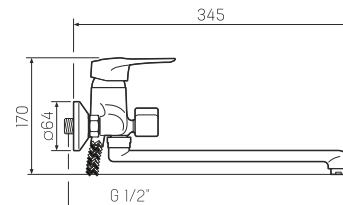

Смеситель для ванны с длинным изливом

- керамический 40мм
- евро-переключение на душ
- пластиковый
- эксцентрики, отражатели, металлический шланг для душа 1,5м, лейка для душа