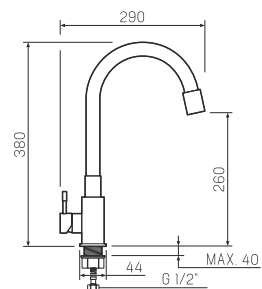

### Смеситель для кухни с высоким гибким изливом

- керамический 35мм
- гайка
- нержавеющая сталь
- гибкая подводка из нержавеющей стали 45 см