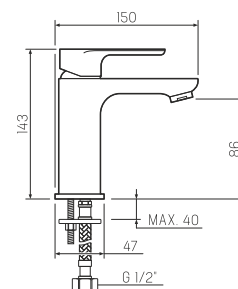

Смеситель для умывальника

- керамический 35мм
- гайка
- пластиковый
- гибкая подводка