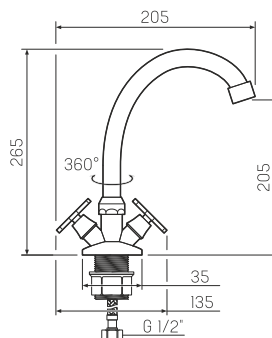

Смеситель для кухни с высоким изливом

- кран-букса латунная с керамическими пластинами, угол поворота 180°
- поворотный излив
- гайка
- пластиковый
- гибкая подводка