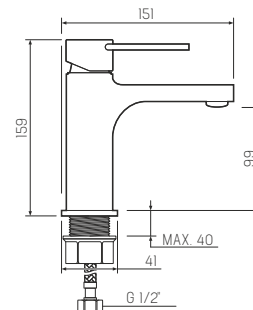

Смеситель для умывальника

- керамический 35мм
- гайка
- латунь
- пластиковый
- гибкая подводка из нержавеющей стали 45 см