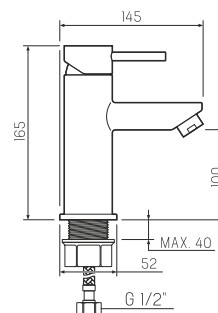

## Смеситель для умывальника

-  керамический 35мм
-  гайка
-  нержавеющая сталь
-  гибкая подводка  
из нержавеющей стали 45 см