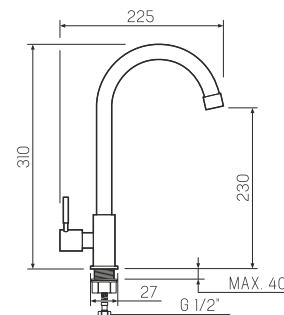

Смеситель для кухни для одной воды с высоким поворотным изливом

- керамический 35мм
- гайка
- нержавеющая сталь
- гибкая подводка из нержавеющей стали 45 см