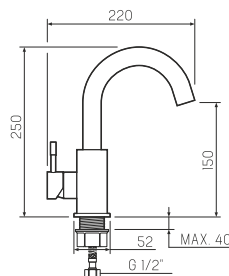

Смеситель для умывальника

- керамический 35мм
- гайка
- нержавеющая сталь
- гибкая подводка
  из нержавеющей стали 45 см