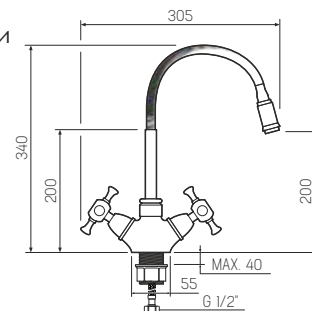

Смеситель для кухни
с высоким гибким изливом

- кран-букса латунная с керамическими пластинами, угол поворота 180°
- гайка
- пластиковый
- гибкая подводка