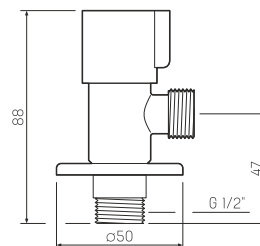

Кран для подключения
сантехнических приборов

нержавеющая сталь