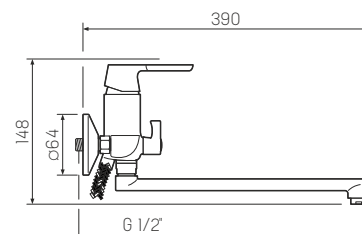

Смеситель для ванны с длинным прямым изливом

- керамический 35мм
- евро-переключение на душ
- латунь
- пластиковый
- эксцентрики, отражатели, металлический шланг для душа 1,5м, лейка для душа