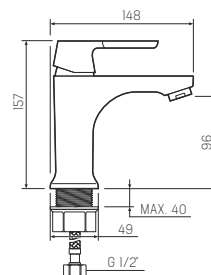

Смеситель для умывальника

- керамический 35мм
- гайка
- латунь
- пластиковый
- гибкая подводка