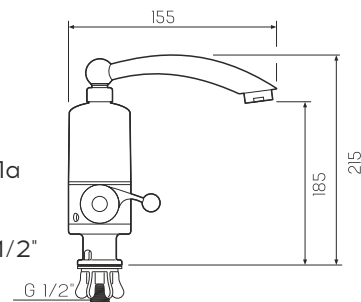

Электрический кран-водонагреватель проточного типа

Напряжение в эл.сети 220 В
Частота 50 Гц
Номинальная мощность 3 кВт
Ток 13 А
Сечение кабеля 1,5 мм
Диапазон давления воды 0,04-0,6 МПа
(6 атм)
Уровень водонепроницаемости: IPX4
Диаметр присоединительной резьбы 1/2"
Температура воды до 60°C