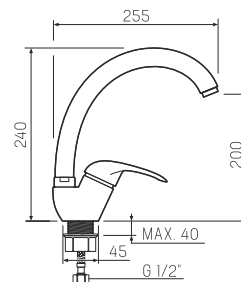

Смеситель для кухни с высоким поворотным изливом

керамический 40мм

гайка

пластиковый

гибкая подводка