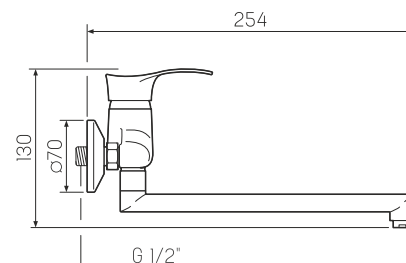

Смеситель для кухни с длинным изливом

- керамический 35мм
- настенное
- пластиковый
- гибкая подводка