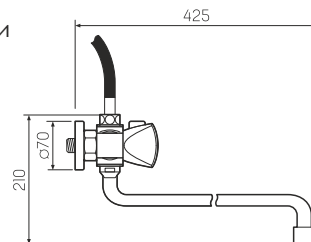

Смеситель для ванны с длинным изливом (неполированный корпус)

- кран-букса латунная с керамическими пластинами, угол поворота 180°
- шаровое переключение на душ
- настенное
- пластиковый
- эксцентрики, отражатели, металлический шланг для душа 1,5м, лейка для душа