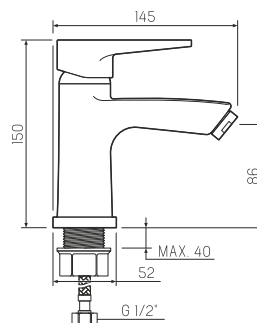

Смеситель для умывальника

- керамический 35мм
- гайка
- пластиковый
- гибкая подводка