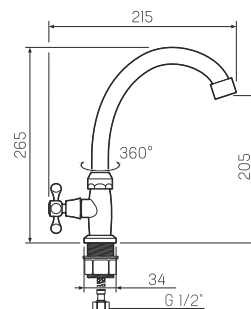

Смеситель для кухни с высоким изливом для одной воды

- кран-букса латунная с керамическими пластинами, угол поворота 90°
- гайка
- пластиковый