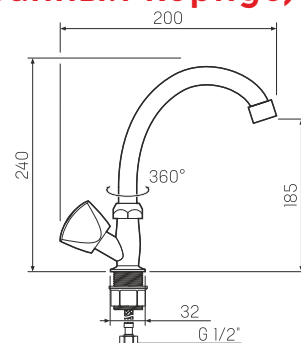

Смеситель для кухни для одной воды (неполированный корпус)

- кран-букса с керамическими пластинами, угол поворота 90°
- гайка
- пластиковый
- гибкая подводка