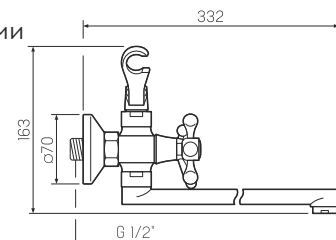

Смеситель для ванны с длинным изливом

- кран-букса латунная с керамическими пластинами, угол поворота 180°
- шаровое переключение на душ
- пластиковый
- эксцентрики, отражатели, металлический шланг для душа 1,5м, лейка для душа