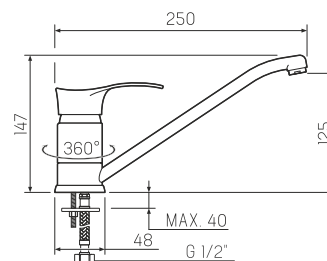

Смеситель для кухни с длинным изливом

- керамический 35мм
- шпилька
- пластиковый
- гибкая подводка