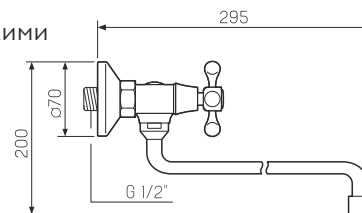

Смеситель для кухни с длинным изливом

- кран-букса латунная с керамическими пластинами, угол поворота 180°
- настенное
- пластиковый
- эксцентрики, отражатели