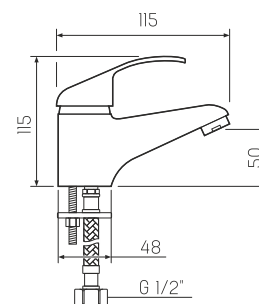

Смеситель для умывальника

- керамический 35мм
- шпилька
- латунь
- пластиковый
- гибкая подводка