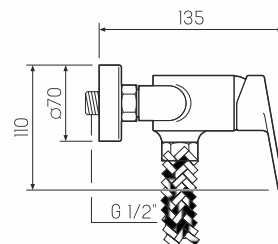

Смеситель для душа

- керамический 35мм
- настенное
- эксцентрики, отражатели, металлический шланг для душа 1,5м, лейка для душа