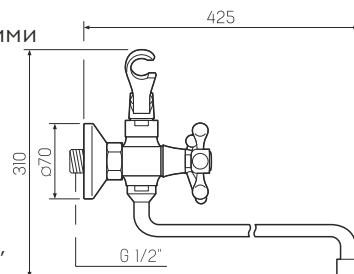

Смеситель для ванны с длинным изливом

- кран-букса латунная с керамическими пластинами, угол поворота 180°
- шаровое переключение на душ
- пластиковый
- эксцентрики, отражатели, металлический шланг для душа 1,5м, лейка для душа