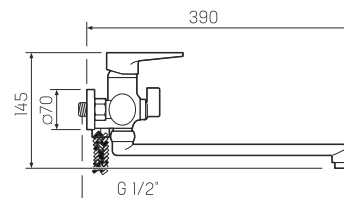

Смеситель для ванны с длинным прямым изливом

- керамический 35мм
- евро-переключение на душ
- пластиковый
- эксцентрики, отражатели, металлический шланг для душа 1,5м, лейка для душа