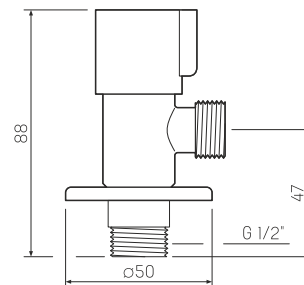

Кран для подключения сантехнических приборов

- нержавеющая сталь