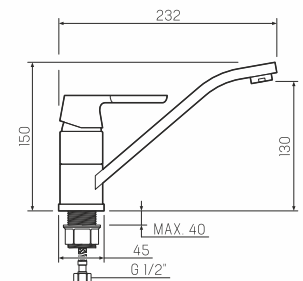

SL123BL-004F-15

10шт
↓
↓
↓

Смеситель для кухни с коротким изливом

- керамический 35мм
- гайка
- пластиковый
- гибкая подводка

SL123BL-004F-25

10шт
↓
↓
↓

Смеситель для кухни с длинным изливом

- керамический 35мм
- гайка
- пластиковый
- гибкая подводка

SL123BL-O16F

10шт
↓
↓
↓

Смеситель для кухни с гибким изливом

- керамический 35мм
- гайка
- пластиковый
- гибкая подводка