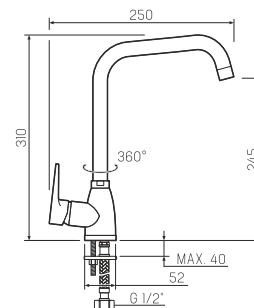

Смеситель для кухни с высоким Г-образным изливом

- керамический 35мм
- гайка
- пластиковый
- гибкая подводка