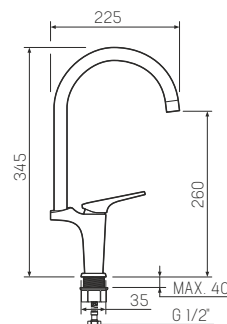

Смеситель для кухни с высоким изливом

- керамический 35мм
- гайка
- латунь
- пластиковый
- гибкая подводка