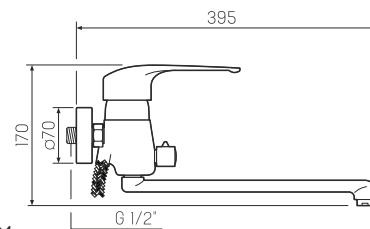

Смеситель для ванны с длинным изливом

- керамический 40мм
- евро-переключение на душ
- пластиковый
- эксцентрики, отражатели, металлический шланг для душа 1,5м, лейка для душа