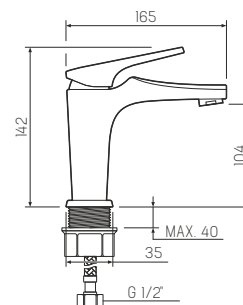

## Смеситель для умывальника

-  керамический 35мм
-  гайка
-  латунь
-  пластиковый
-  гибкая подводка