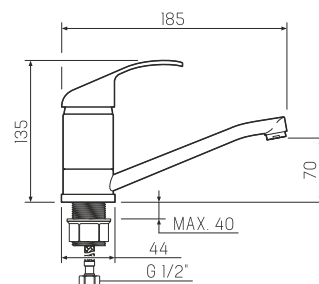

SL128-006E

Смеситель для ванны с длинным прямым изливом

- керамический 35мм
- евро-переключение на душ
- латунь
- пластиковый
- эксцентрики, отражатели,
  металлический шланг для душа 1,5м,
  лейка для душа

SL128-004F-15

Смеситель для кухни с коротким изливом

- керамический 35мм
- гайка
- латунь
- пластиковый
- гибкая подводка

SL128-004F-25

Смеситель для кухни с длинным изливом

- керамический 35мм
- гайка
- латунь
- пластиковый
- гибкая подводка