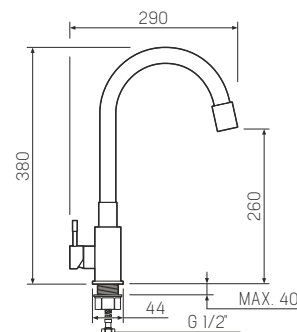

Смеситель для кухни с высоким гибким изливом

- керамический 35мм
- гайка
- нержавеющая сталь
- гибкая подводка из нержавеющей стали 45 см