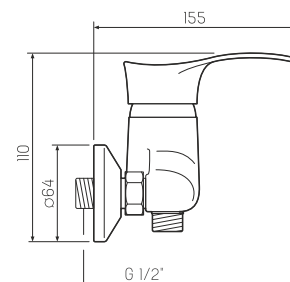

Смеситель для душа

- керамический 35мм
- настенное
- пластиковый
- эксцентрики, отражатели,
  металлический шланг для душа 1,5 м,
  лейка для душа