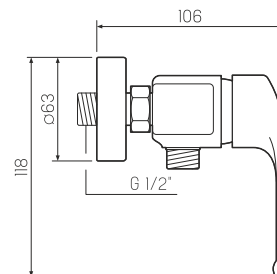

Смеситель для душа

- керамический 40мм
- настенное
- эксцентрики, отражатели, металлический шланг для душа 1,5м, лейка для душа