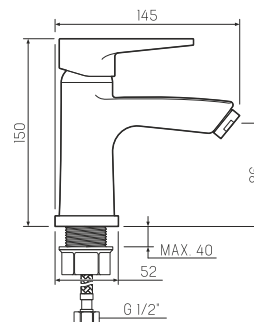

## Смеситель для умывальника

-  керамический 35мм
-  гайка
-  пластиковый
-  гибкая подводка