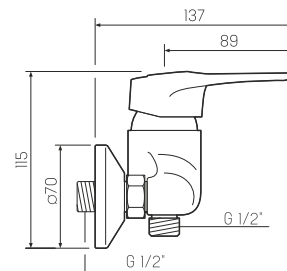

Смеситель для душа

- керамический 40мм
- настенное
- эксцентрики, отражатели, металлический шланг для душа 1,5м, лейка для душа