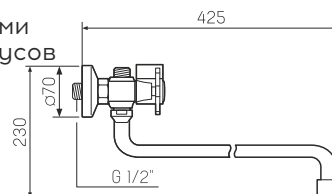

Смеситель для ванны с длинным изливом

- кран-букса латунная с керамическими пластинами, угол поворота 180 градусов
- картриджное переключение на душ
- пластиковый
- эксцентрики, отражатели, металлический шланг для душа 1,5м, лейка для душа