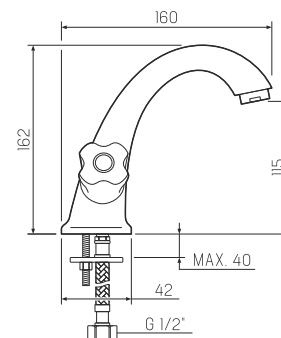

Смеситель для умывальника

- кран-букса латунная с керамическими пластинами, угол поворота 180°
- шпилька
- пластиковый
- гибкая подводка