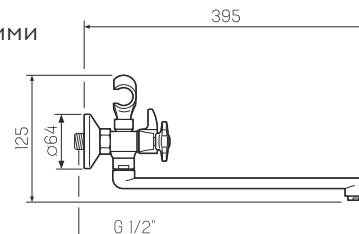

Смеситель для ванны
с длинным изливом

- кран-букса латунная с керамическими пластинами, угол поворота 180°
- евро-переключение на душ
- настенное
- пластиковый
- эксцентрики, отражатели, металлический шланг для душа 1,5м, лейка для душа