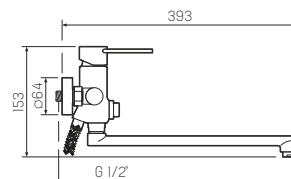

SL130-001F

10шт
↓
↓
↓

Смеситель для умывальника

- керамический 35мм
- гайка
- латунь
- пластиковый
- гибкая подводка из нержавеющей стали 45 см

SL130-006E

10шт
↓
↓
↓

Смеситель для ванны с длинным изливом

- керамический 35мм
- картрижное переключение на душ
- латунь
- пластиковый
- ксцентрики, отражатели, металлический шланг для душа 1,5м, лейка для душа

SL130-017F

10шт
↓
↓
↓

Смеситель для кухни с высоким изливом

- керамический 35мм
- гайка
- латунь
- пластиковый
- гибкая подводка из нержавеющей стали 45 см