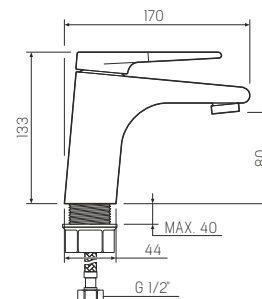

Смеситель для умывальника

- керамический 35мм
- гайка
- латунь
- пластиковый
- гибкая подводка