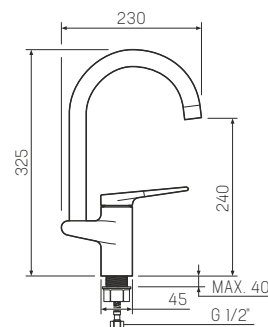

SL121BL-006E

Смеситель для ванны с длинным прямым изливом

- керамический 35мм
- евро-переключение на душ
- латунь
- пластиковый
- эксцентрики, отражатели,
  металлический шланг для душа 1,5м,
  лейка для душа

SL121BL-O17F

Смеситель для кухни с высоким изливом

- керамический 35мм
- гайка
- латунь
- пластиковый
- гибкая подводка

SL122-001F

Смеситель для умывальника

- керамический 35мм
- гайка
- латунь
- пластиковый
- гибкая подводка