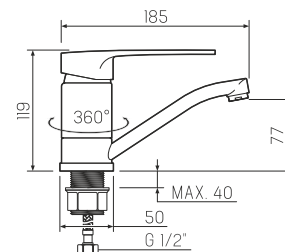

Смеситель для кухни с коротким поворотным изливом

- керамический 40мм
- гайка
- пластиковый
- гибкая подводка