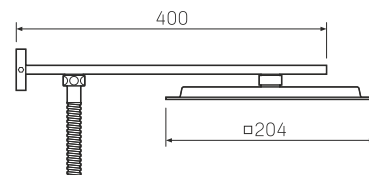

83

ДУШЕВАЯ
ПРОГРАММА