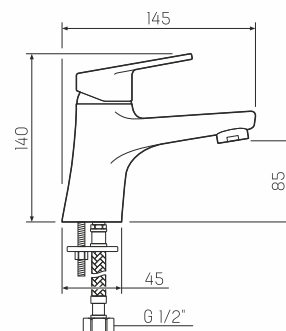

Смеситель для умывальника

- керамический 35мм
- гайка
- пластиковый
- гибкая подводка