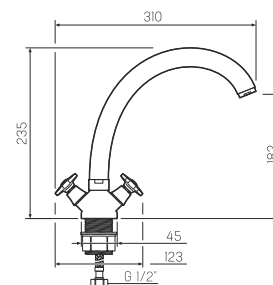

Смеситель для кухни
с высоким изливом

- кран-букса латунная с керамическими пластинами, угол поворота 180°
- гайка
- пластиковый
- гибкая подводка