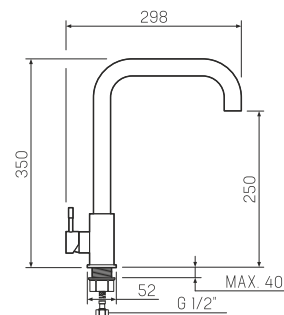

Смеситель для кухни с высоким поворотным изливом

- керамический 35мм
- гайка
- нержавеющая сталь
- гибкая подводка из нержавеющей стали 45 см