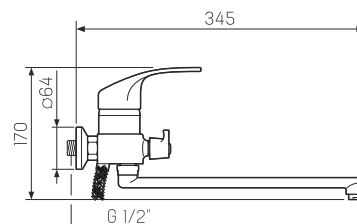

Смеситель для ванны с длинным прямым изливом

- керамический 35мм
- евро-переключение на душ
- пластиковый
- эксцентрики, отражатели, металлический шланг для душа 1,5м, лейка для душа