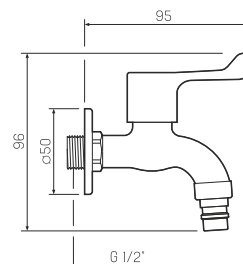

Кран водоразборный

- нержавеющая сталь