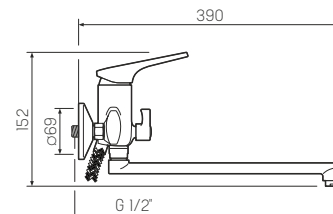

Смеситель для ванны с длинным прямым изливом

- керамический 35мм
- евро-переключение на душ
- латунь
- пластиковый
- эксцентрики, отражатели, металлический шланг для душа 1,5м, лейка для душа