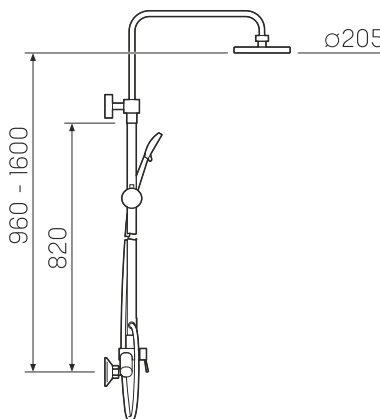

Смеситель для душа с тропической лейкой

- керамический 35мм
- латунь
- эксцентрики, отражатели, шланг 1,5м, дополнительная лейка для душа, металлическая стойка, крепления