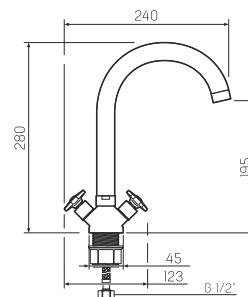

Смеситель для кухни с высоким изливом

- кран-букса латунная с керамическими пластинами, угол поворота 180°
- гайка
- пластиковый
- гибкая подводка