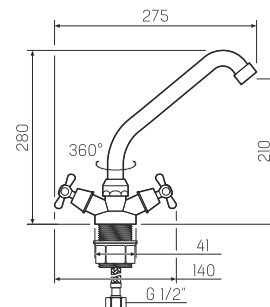

Смеситель для кухни

- кран-букса латунная с керамическими пластинами
- гайка
- латунь
- гибкая подводка