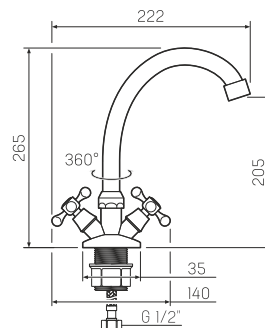

Смеситель для кухни с высоким изливом

- кран-букса латунная с керамическими пластинами, угол поворота 180°
- гайка
- пластиковый
- гибкая подводка