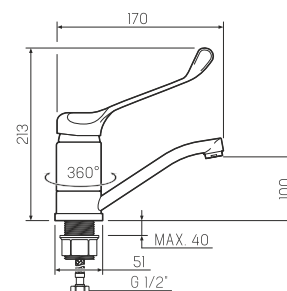

Смеситель для кухни с длинным изливом

- керамический 40мм
- гайка
- пластиковый
- гибкая подводка