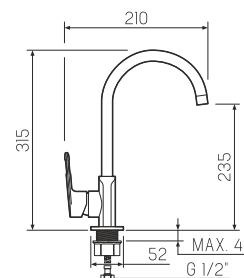

Смеситель для кухни с высоким изливом

- керамический 35мм
- гайка
- латунь
- пластиковый
- гибкая подводка из нержавеющей стали 40 см