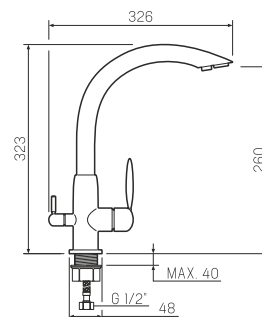

## Смеситель для кухни с подключением фильтра для питьевой воды

- керамический 35мм
- евро-переключение на фильтр
- гайка
- латунь
- гибкая подводка из нержавеющей стали 40см