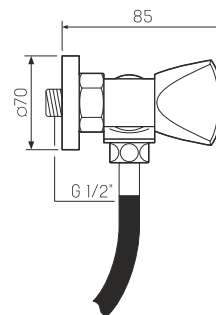

Смеситель для душа (неполированный корпус)

- кран-букса с керамическими пластинами, угол поворота 180°
- настенное
- эксцентрики, отражатели, металлический шланг для душа 1,5м, лейка для душа