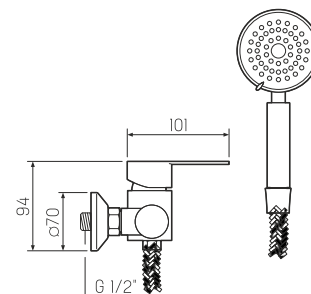

Смеситель для душа

- керамический 35мм
- настенное
- нержавеющая сталь
- эксцентрики, отражатели,
  металлический шланг для душа 1,5м,
  лейка для душа