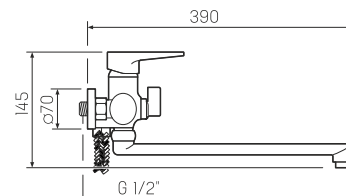

Смеситель для ванны с длинным прямым изливом

- керамический 35мм
- евро-переключение на душ
- пластиковый
- эксцентрики, отражатели,
  металлический шланг для душа 1,5м,
  лейка для душа