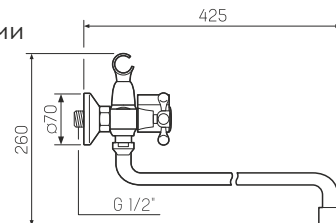

Смеситель для ванны с длинным изливом

- кран-букса латунная с керамическими пластинами, угол поворота 180°
- картриджное переключение на душ
- пластиковый
- эксцентрики, отражатели, металлический шланг для душа 1,5м, лейка для душа