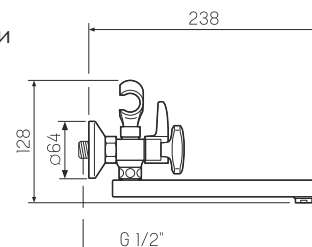

Смеситель для ванны с коротким изливом

- кран-букса латунная с керамическими пластинами, угол поворота 180°
- евро-переключение на душ
- настенное
- пластиковый
- эксцентрики, отражатели, металлический шланг для душа 1,5м, лейка для душа