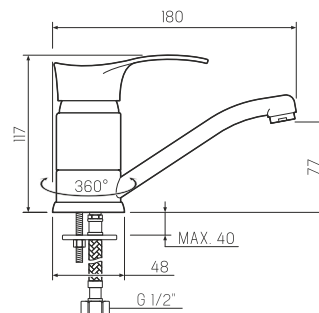

Смеситель для кухни с коротким изливом

- керамический 35мм
- шпилька
- пластиковый
- гибкая подводка