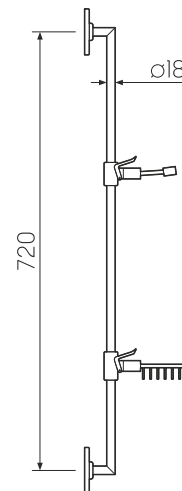

## RACK-1

10шт

 нержавеющая сталь

 мыльница, держатель для душа,  
крепления