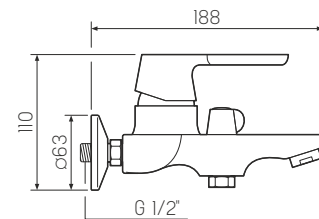

Смеситель для ванны с коротким литым изливом

- керамический 35мм
- евро-переключение на душ
- латунь
- пластиковый
- эксцентрики, отражатели, металлический шланг для душа 1,5м, лейка для душа