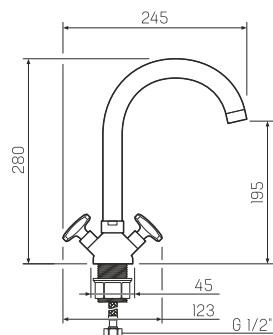

Смеситель для кухни с высоким изливом

- кран-букса латунная с керамическими пластинами угол поворота 180°
- гайка
- пластиковый
- гибкая подводка