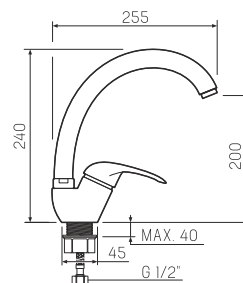

Смеситель для кухни с высоким поворотным изливом

- керамический 40мм
- гайка
- пластиковый
- гибкая подводка