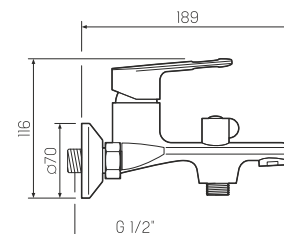

Смеситель для ванны с коротким литым изливом

- керамический 35мм
- евро-переключение на душ
- латунь
- пластиковый
- эксцентрики, отражатели, металлический шланг для душа 1,5м, лейка для душа