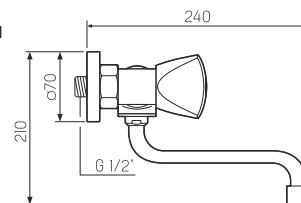

Смеситель для кухни с длинным изливом (неполированный корпус)

- кран-букса латунная с керамическими пластинами, угол поворота 180°
- настенное
- пластиковый
- эксцентрики, отражатели