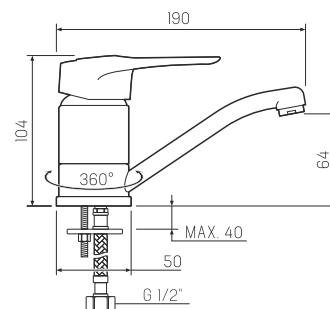

Смеситель для кухни с коротким изливом

- керамический 40мм
- шпилька
- пластиковый
- гибкая подводка