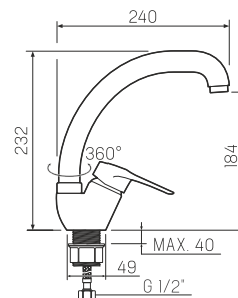

Смеситель для кухни с высоким поворотным изливом

- керамический 40мм
- гайка
- пластиковый
- гибкая подводка