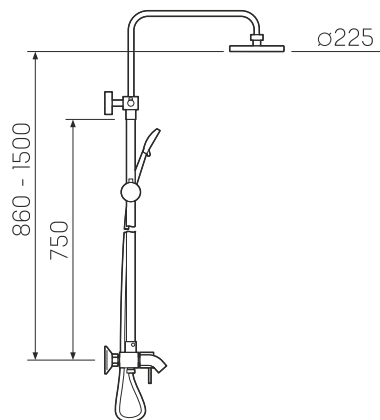

Смеситель для душа с тропической лейкой

- керамический 35мм
- латунь
- эксцентрики, отражатели, шланг 1,5м, дополнительная лейка для душа, металлическая стойка, крепления