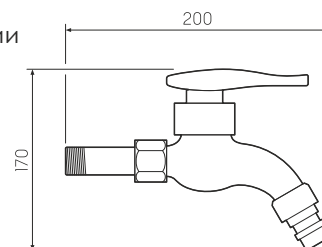

Смеситель водоразборный для одной воды

- кран-букса латунная с керамическими пластинами, угол поворота 90°
- пластиковый