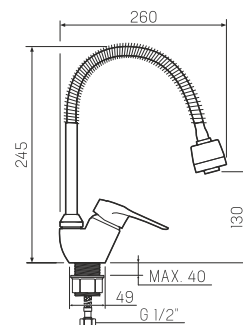

Смеситель для кухни с высоким гибким изливом

- керамический 40мм
- гайка
- пластиковый
- гибкая подводка