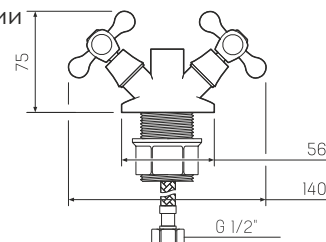

Корпус смесителя для кухни

- кран-букса латунная с керамическими пластинами, угол поворота 180°
- гайка
- гибкая подводка