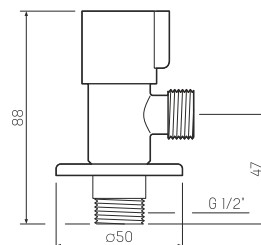

### Кран для подключения сантехнических приборов

-  нержавеющая сталь

65

ДИЗАЙН