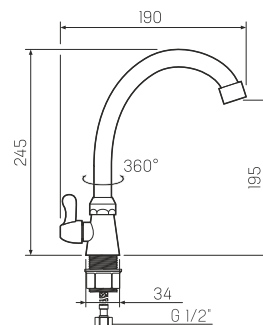

Смеситель для кухни с высоким изливом для одной воды

- кран-букса латунная с керамическими пластинами, угол поворота 90°
- гайка
- пластиковый