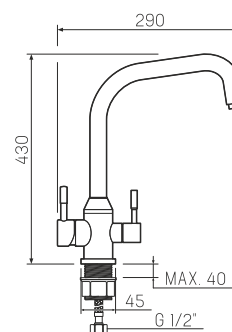

Смеситель для кухни с переключением фильтра для питьевой воды

- керамический 35мм
- гайка
- евро-переключение
- нержавеющая сталь
- гибкая подводка из нержавеющей стали 45 см