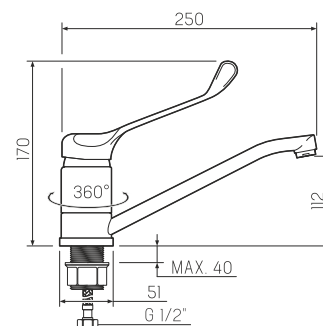

SL42-004F-25

Смеситель для кухни
с длинным изливом

- керамический 40мм
- гайка
- пластиковый
- гибкая подводка

SL42-005

Смеситель для кухни
с длинным изливом

- керамический 40мм
- настенное
- пластиковый
- эксцентрики, отражатели

SL50-001F

Смеситель для умывальника

- керамический 40мм
- гайка
- пластиковый
- гибкая подводка