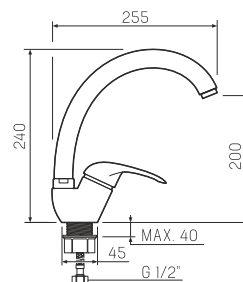

Смеситель для кухни с высоким поворотным изливом

- керамический 40мм
- гайка
- пластиковый
- гибкая подводка