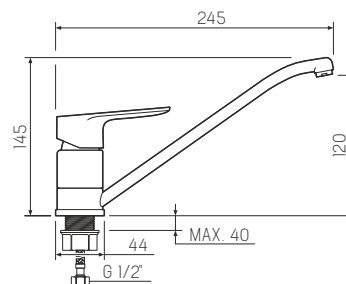

Смеситель для кухни с длинным изливом

- керамический 35мм
- гайка
- латунь
- пластиковый
- гибкая подводка из нержавеющей стали 40 см