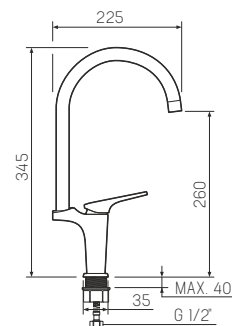

Смеситель для кухни с высоким изливом

- керамический 35мм
- гайка
- латунь
- пластиковый
- эксцентрики, отражатели, металлический шланг для душа 1,5м, лейка для душа