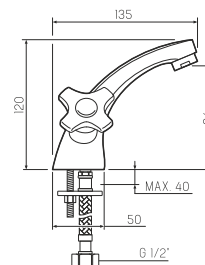

Смеситель для умывальника

- кран-букса латунная с керамическими пластинами, угол поворота 180°
- шпилька
- пластиковый
- гибкая подводка