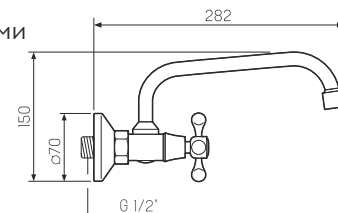

Смеситель для кухни с длинным Г-образным изливом

- кран-букса латунная с керамическими пластинами, угол поворота 180°
- пластиковый
- эксцентрики, отражатели