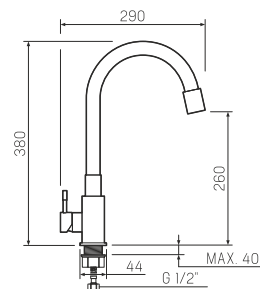

Смеситель для кухни с высоким гибким изливом

- керамический 35мм
- гайка
- нержавеющая сталь
- гибкая подводка из нержавеющей стали 45 см