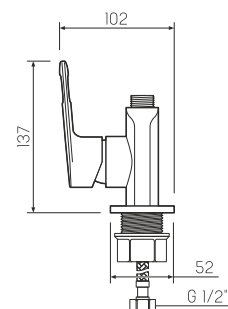

### Корпус смесителя для кухни

\*Изливы в комплект не входят, продаются отдельно

-  керамический 35мм
-  гайка
-  латунь
-  гибкая подводка из нержавеющей стали 45 см

S134

10шт