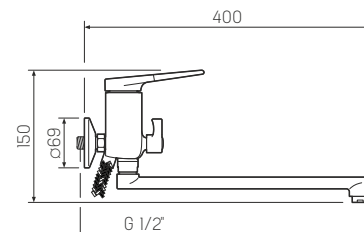

Смеситель для ванны с длинным прямым изливом

- керамический 35мм
- евро-переключение на душ
- латунь
- пластиковый
- эксцентрики, отражатели, металлический шланг для душа 1,5м, лейка для душа