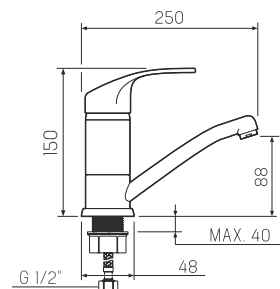

Смеситель для ванны с длинным изливом

- керамический 35мм
- гайка
- пластиковый
- гибкая подводка