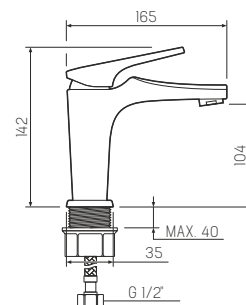

### Смеситель для умывальника

-  керамический 35мм
-  гайка
-  латунь
-  пластиковый
-  гибкая подводка