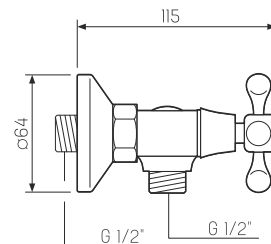

Смеситель для душа

- кран-букса латунная с керамическими пластинами, угол поворота 180°
- настенное
- эксцентрики, отражатели, металлический шланг для душа 1,5м, лейка для душа