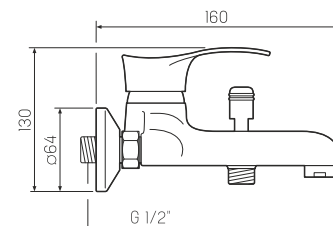

Смеситель для ванны с коротким литым изливом

- керамический 35мм
- переключение на душ: штоковое
- пластиковый
- эксцентрики, отражатели, металлический шланг для душа 1,5м, лейка для душа