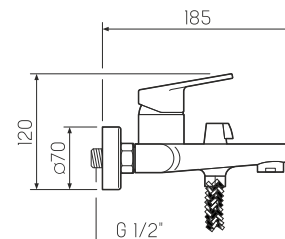

Смеситель для ванны с коротким литым изливом

- керамический 35мм
- евро-переключение на душ
- настенное
- пластиковый
- эксцентрики, отражатели, металлический шланг для душа 1,5м, лейка для душа