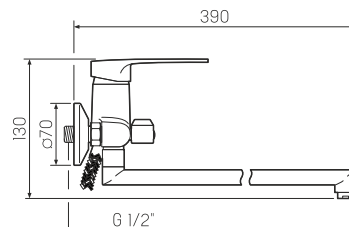

Смеситель для ванны с длинным изливом

- керамический 40мм
- евро-переключение на душ
- настенное
- пластиковый
- эксцентрики, отражатели, металлический шланг для душа 1,5м, лейка для душа