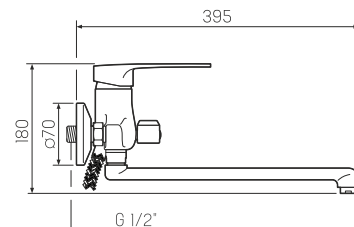

Смеситель для ванны с длинным изливом

- керамический 40мм
- евро-переключение на душ
- настенное
- пластиковый
- эксцентрики, отражатели, металлический шланг для душа 1,5м, лейка для душа