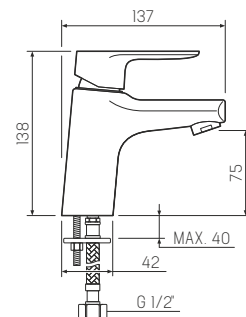

Смеситель для умывальника

- керамический 35мм
- шпилька
- латунь
- пластиковый
- гибкая подводка из нержавеющей стали 40 см