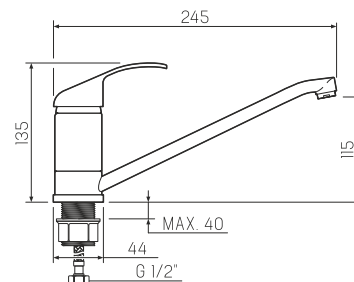

Смеситель для кухни с длинным изливом

- керамический 35мм
- гайка
- латунь
- пластиковый
- гибкая подводка