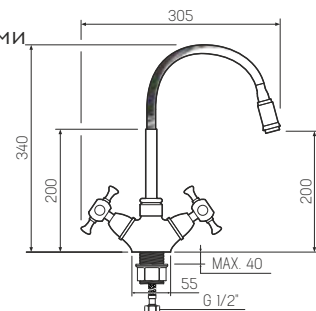

Смеситель для кухни с высоким гибким изливом

- кран-букса латунная с керамическими пластинами, угол поворота 180°
- гайка
- пластиковый
- гибкая подводка