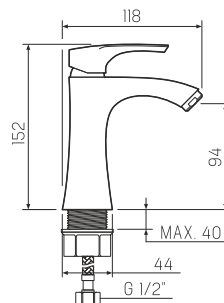

## SL126-001F

10шт

Смеситель для умывальника  
(неполированный корпус)

-  керамический 25мм
-  гайка
-  пластиковый
-  гибкая подводка