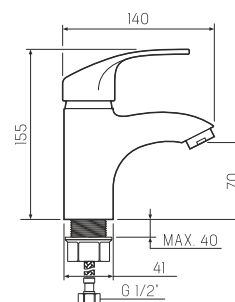

### Смеситель для умывальника

-  керамический 35мм
-  гайка
-  пластиковый
-  гибкая подводка

16

ОПТИМА