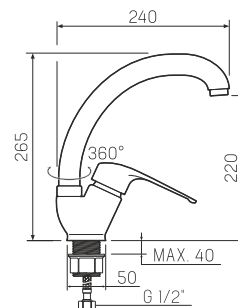

Смеситель для кухни
с высоким изливом

- керамический 40мм
- гайка
- пластиковый
- гибкая подводка