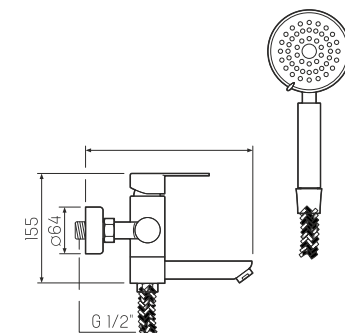

Смеситель для ванны с коротким изливом

- керамический 35мм
- евро-переключение на душ
- нержавеющая сталь
- эксцентрики, отражатели, металлический шланг для душа 1,5м, лейка для душа