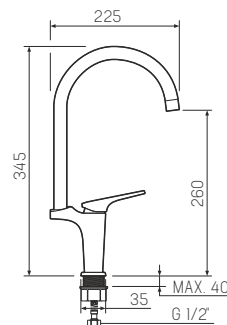

Смеситель для кухни с высоким изливом

- керамический 35мм
- гайка
- латунь
- пластиковый
- гибкая подводка