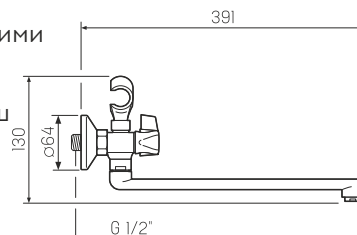

Смеситель для ванны
с длинным изливом

- кран-букса латунная с керамическими пластинами, угол поворота 180°
- картриджное переключение на душ
- настенное
- пластиковый
- эксцентрики, отражатели, металлический шланг для душа 1,5м, лейка для душа