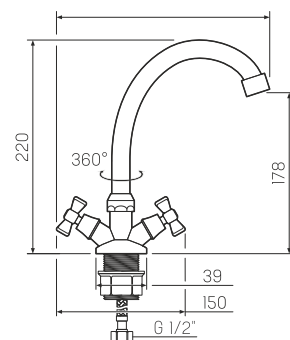

Смеситель для кухни с высоким изливом

- кран-букса латунная с керамическими
  пластинами, угол поворота 180°
- гайка
- пластиковый
- гибкая подводка