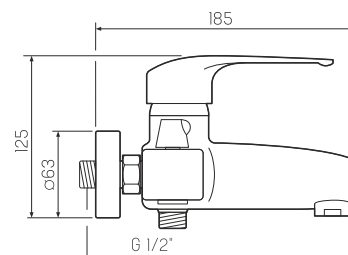

Смеситель для ванны с коротким изливом

- керамический 40мм
- евро-переключение на душ
- пластиковый
- эксцентрики, отражатели, металлический шланг для душа 1,5м, лейка для душа