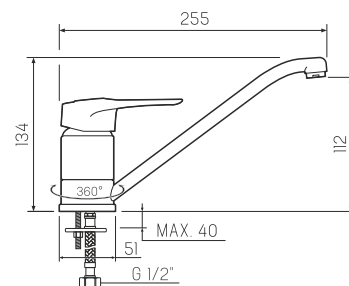

Смеситель для кухни с длинным изливом

- керамический 40мм
- шпилька
- пластиковый
- гибкая подводка