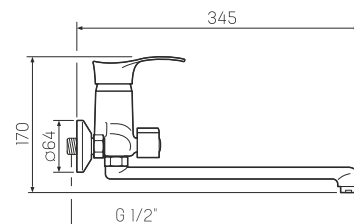

Смеситель для ванны с длинным изливом

- керамический 35мм
- евро-переключение на душ
- пластиковый
- эксцентрики, отражатели,
  металлический шланг для душа 1,5м,
  лейка для душа