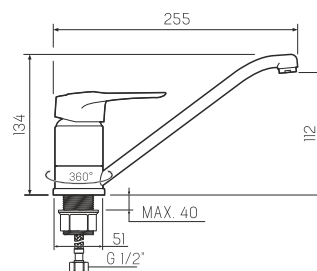

Смеситель для кухни с длинным поворотным изливом

- керамический 40мм
- гайка
- пластиковый
- гибкая подводка