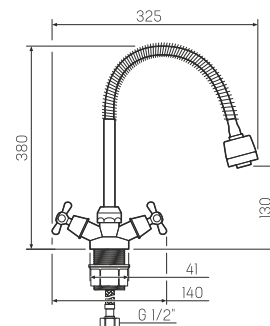

Смеситель для кухни с гибким изливом

- кран-букса латунная с керамическими пластинами
- гайка
- латунь
- гибкая подводка