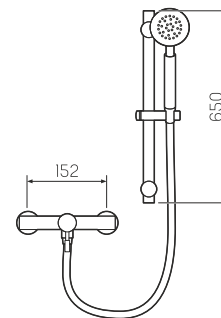

Смеситель для душа

- керамический 35мм
- нержавеющая сталь
- эксцентрики, отражатели, лейка для душа 1,5м, металлическая стойка