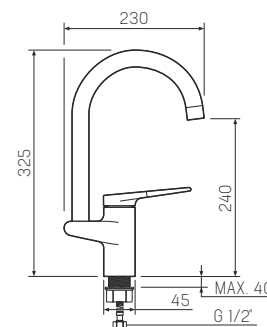

SL121W-006E

Смеситель для ванны с длинным прямым изливом

- керамический 35мм
- евро-переключение на душ
- латунь
- пластиковый
- эксцентрики, отражатели, металлический шланг для душа 1,5м, лейка для душа

SL121W-017F

Смеситель для кухни с высоким изливом

- керамический 35мм
- гайка
- латунь
- пластиковый
- гибкая подводка

SL121BL-001F

Смеситель для умывальника

- керамический 35мм
- гайка
- латунь
- пластиковый
- гибкая подводка