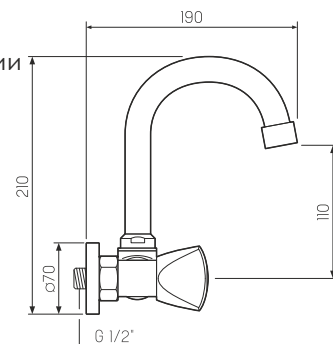

Смеситель для кухни
(неполированный корпус)

- кран-букса латунная с керамическими пластинами угол поворота 180°
- пластиковый
- эксцентрики, отражатели