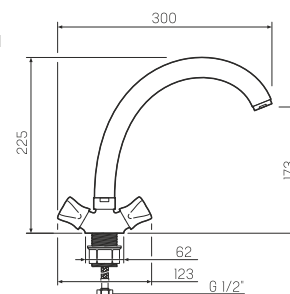

Смеситель для кухни с высоким изливом

- кран-букса латунная с керамическими пластинами, угол поворота 180°
- гайка
- пластиковый
- гибкая подводка