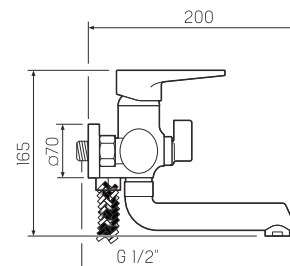

Смеситель для ванны с коротким изливом

- керамический 35мм
- евро-переключение на душ
- пластиковый
- эксцентрики, отражатели, металлический шланг для душа 1,5м, лейка для душа