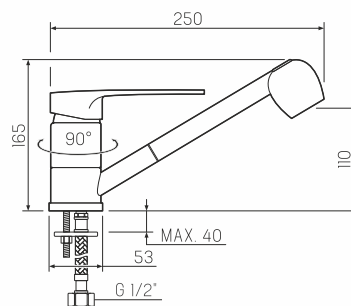

Смеситель для кухни
с выдвижной лейкой

- керамический 40мм
- шпилька
- 1,5м
- гибкая подводка