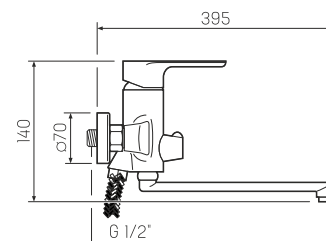

Смеситель для ванны

- керамический 35мм
- евро-переключение на душ
- пластиковый
- эксцентрики, отражатели, металлический шланг для душа 1,5м, лейка для душа