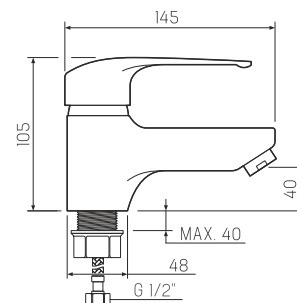

Смеситель для умывальника

- керамический 40мм
- гайка
- пластиковый
- гибкая подводка