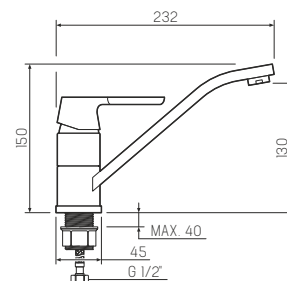

SL123W-O17F

10шт
↓
↓

Смеситель для кухни с высоким изливом

- керамический 35мм
- гайка
- пластиковый
- гибкая подводка

SL123W-OO4F-15

10шт
↓
↓

Смеситель для кухни с коротким изливом

- керамический 35мм
- гайка
- пластиковый
- гибкая подводка

SL123W-OO4F-25

10шт
↓
↓

Смеситель для кухни с длинным изливом

- керамический 35мм
- гайка
- пластиковый
- гибкая подводка