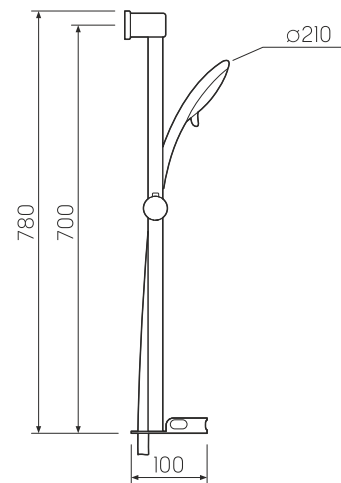

Стойка для душа с лейкой

- нержавеющая сталь
- мыльница, лейка, держатель для душа, крепления