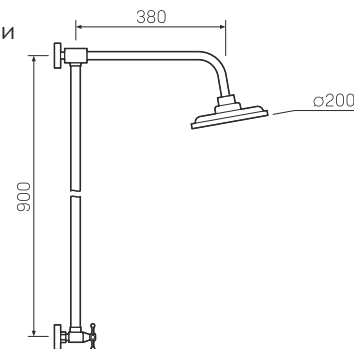

Смеситель для душа

- кран-букса латунная с керамическими пластинами, угол поворота 180°
- эксцентрики, отражатели, верхняя лейка, металлическая стойка