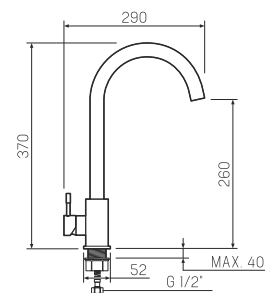

Смеситель для кухни с высоким поворотным изливом

- керамический 35мм
- гайка
- нержавеющая сталь
- гибкая подводка из нержавеющей стали 45 см