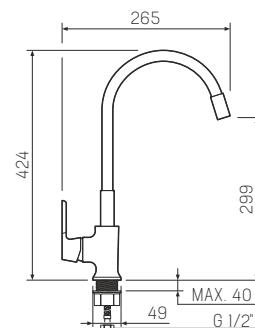

SL123W-009E

Смеситель для ванны с коротким литым изливом

- керамический 35мм
- евро-переключение на душ
- латунь
- пластиковый
- эксцентрики, отражатели, металлический шланг для душа 1,5м, лейка для душа

SL123W-006E

Смеситель для ванны с длинным прямым изливом

- керамический 35мм
- евро-переключение на душ
- латунь
- пластиковый
- эксцентрики, отражатели, металлический шланг для душа 1,5м, лейка для душа

SL123W-016F

Смеситель для кухни с высоким изливом

- керамический 35мм
- гайка
- пластиковый
- гибкая подводка