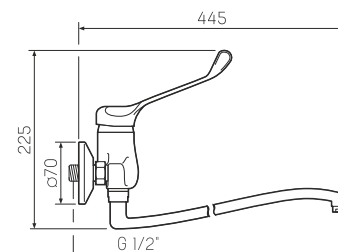

Смеситель для кухни
с длинным изливом

- керамический 40мм
- настенное
- пластиковый
- эксцентрики, отражатели