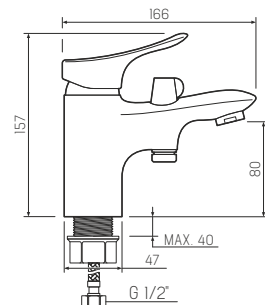

Смеситель для умывальника
с душем

- керамический 40мм
- гайка
- пластиковый
- гибкая подводка