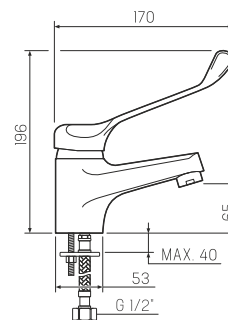

### Смеситель для умывальника

-  керамический 40мм
-  шпилька
-  пластиковый
-  гибкая подводка