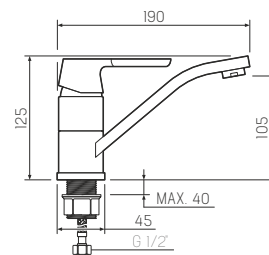

Смеситель для кухни с коротким изливом

- керамический 35мм
- гайка
- пластиковый
- гибкая подводка