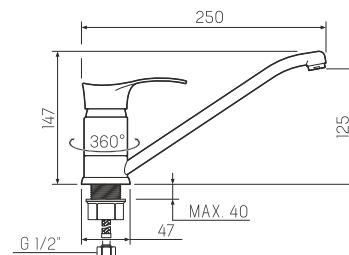

Смеситель для кухни с длинным изливом

- керамический 35мм
- гайка
- пластиковый
- гибкая подводка