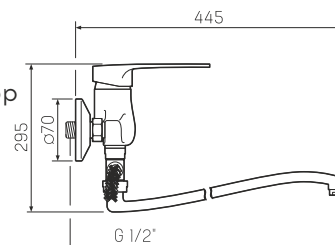

## SL52-O06

10шт  
↓  
↓  
↓Смеситель для ванны  
с длинным изливом

-  керамический 40мм
-  переключение на душ - евро-дивертор
-  пластиковый
-  эксцентрики, отражатели, металлический шланг для душа 1,5м, лейка для душа