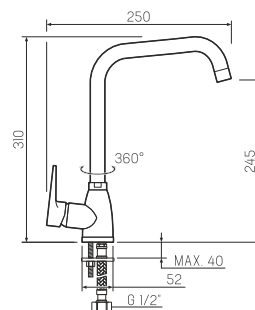

Смеситель для кухни с высоким Г-образным изливом

- керамический 35мм
- гайка
- пластиковый
- гибкая подводка