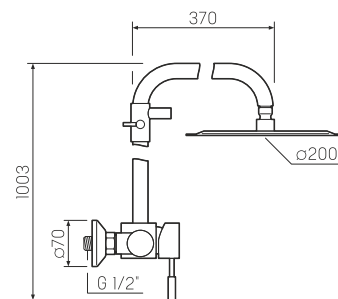

Смеситель для душевой кабины со стойкой из нержавеющей стали

- керамический 35мм
- настенное
- нержавеющая сталь
- ксцентрики, отражатели, металлический шланг для душа 1,5м, лейка для душа