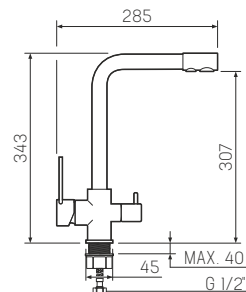

Смеситель для кухни с переключением фильтра для питьевой вода

- керамический 35мм
- гайка
- евро-переключение
- латунь
- гибкая подводка из нержавеющей стали 40 см