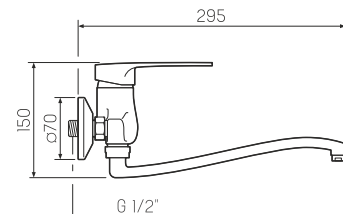

Смеситель для кухни с длинным изливом

- керамический 40мм
- настенное
- пластиковый
- эксцентрики, отражатели