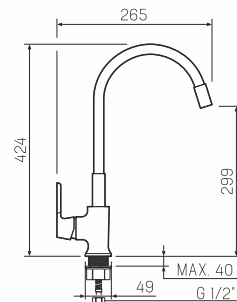

Смеситель для кухни с гибким изливом

- керамический 35мм
- гайка
- пластиковый
- гибкая подводка