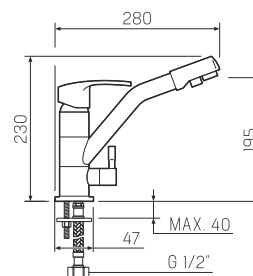

SL136-O17F-O15

SL136BR-O17F-O15

Бронза

SL136SS-O17F-O15

Сатин

Смеситель для кухни с подключением фильтра для питьевой воды

- керамический 35мм
- евро-переключение на фильтр
- гайка
- латунь
- гибкая подводка из нержавеющей стали 40см

SL136-O25-O15

SL136SS-O25-O15

Сатин

Смеситель для кухни с подключением фильтра для питьевой воды

- керамический 40мм
- евро-переключение на фильтр
- шпилька
- латунь
- гибкая подводка из нержавеющей стали 40см

45