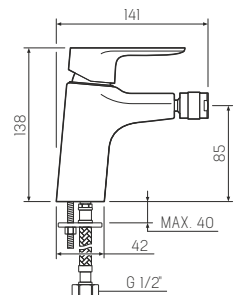

Смеситель для биде

- керамический 35мм
- шпилька
- латунь
- пластиковый
- гибкая подводка из нержавеющей стали 40 см