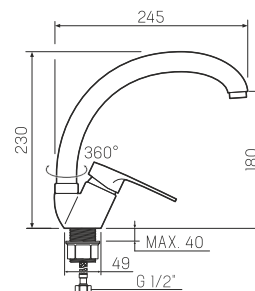

Смеситель для кухни с высоким поворотным изливом

- керамический 40мм
- гайка
- пластиковый
- гибкая подводка