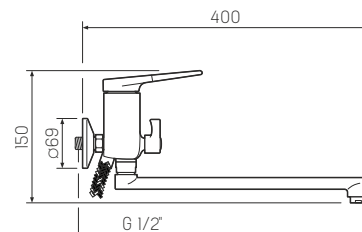

Смеситель для ванны с длинным прямым изливом

- керамический 35мм
- евро-переключение на душ
- латунь
- пластиковый
- эксцентрики, отражатели,
  металлический шланг для душа 1,5м,
  лейка для душа