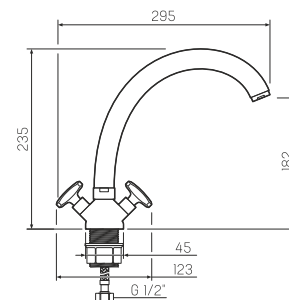

Смеситель для кухни с высоким изливом

- кран-букса латунная с керамическими пластинами, угол поворота 180°
- гайка
- пластиковый
- гибкая подводка