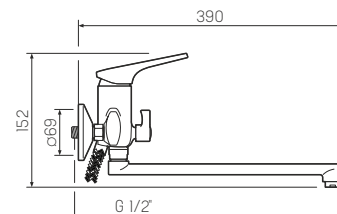

Смеситель для ванны с длинным поворотным изливом

- керамический 35мм
- евро-переключение на душ
- латунь
- пластиковый
- эксцентрики, отражатели, металлический шланг для душа 1,5м, лейка для душа