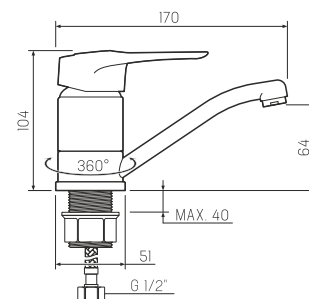

Смеситель для кухни с коротким изливом

- керамический 40мм
- гайка
- пластиковый
- гибкая подводка