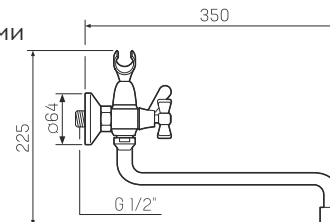

Смеситель для ванны
с длинным изливом

- кран-букса латунная с керамическими пластинами, угол поворота 180°
- шаровое переключение на душ
- пластиковый
- эксцентрики, отражатели, металлический шланг для душа 1,5м, лейка для душа