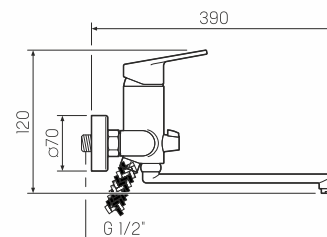

Смеситель для ванны с длинным поворотным изливом

- керамический 35мм
- евро-переключение на душ
- настенное
- пластиковый
- эксцентрики, отражатели, металлический шланг для душа 1,5м, лейка для душа