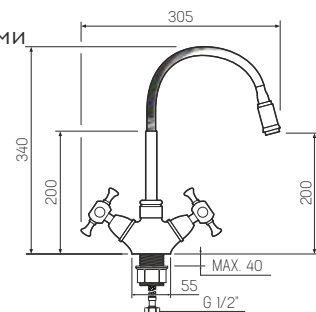

Смеситель для кухни с высоким гибким изливом

- кран-букса латунная с керамическими пластинами, угол поворота 180°
- гайка
- пластиковый
- гибкая подводка