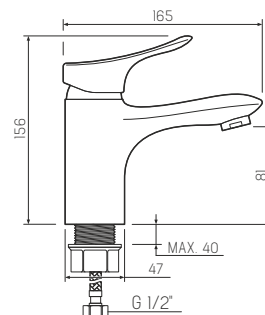

## Смеситель для умывальника

-  керамический 40мм
-  гайка
-  пластиковый
-  гибкая подводка