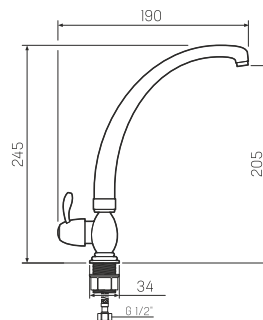

Смеситель для кухни с высоким изливом для одной воды

- кран-букса латунная с керамическими пластинами, угол поворота 90°
- гайка
- пластиковый