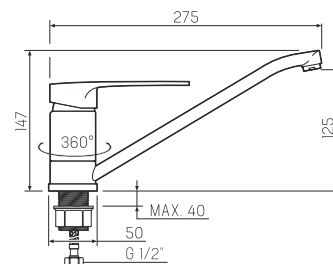

Смеситель для кухни с длинным поворотным изливом

- керамический 40мм
- гайка
- пластиковый
- гибкая подводка