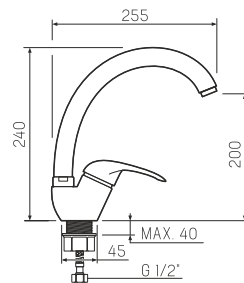

Смеситель для кухни с высоким поворотным изливом

- керамический 40мм
- гайка
- пластиковый
- гибкая подводка