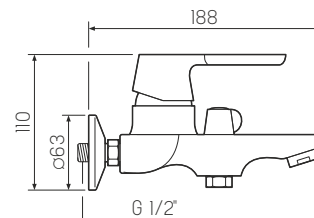

Смеситель для ванны с коротким литым изливом

- керамический 35мм
- евро-переключение на душ
- латунь
- пластиковый
- эксцентрики, отражатели, металлический шланг для душа 1,5м, лейка для душа