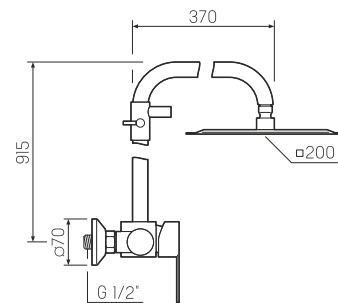

### Смеситель для душевой кабины со стойкой из нержавеющей стали

-  керамический 35мм
-  настенное
-  нержавеющая сталь
-  ксцентрики, отражатели, металлический шланг для душа 1,5м, лейка для душа

70