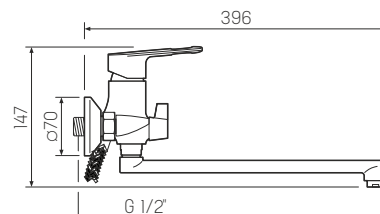

Смеситель для ванны с длинным изливом

- керамический 35мм
- евро-переключение на душ
- латунь
- пластиковый
- кксцентрики, отражатели, металлический шланг для душа 1,5м, лейка для душа