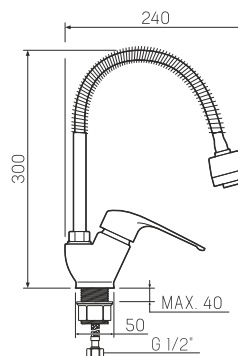

Смеситель для кухни
с гибким изливом

- керамический 40мм
- гайка
- пластиковый
- гибкая подводка