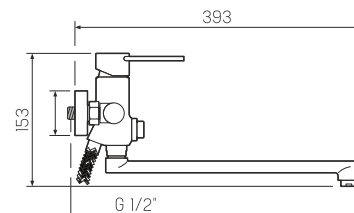

Смеситель для ванны с длинным изливом

- керамический 40мм
- картриджное с нажатием
- пластиковый
- эксцентрики, отражатели, металлический шланг для душа 1,5м, лейка для душа