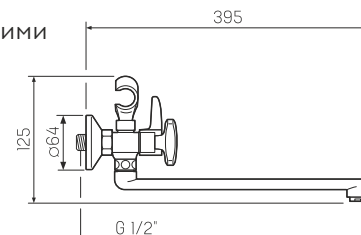

Смеситель для ванны с длинным изливом

- кран-букса латунная с керамическими пластинами, угол поворота 180°
- евро-переключение на душ
- настенное
- пластиковый
- эксцентрики, отражатели, металлический шланг для душа 1,5м, лейка для душа