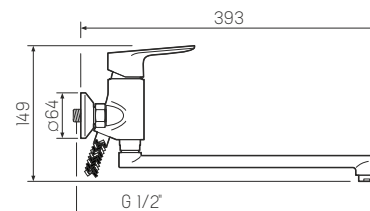

Смеситель для ванны с длинным изливом

- керамический 35мм
- евро-переключение на душ
- латунь
- пластиковый
- ксцентрики, отражатели, металлический шланг для душа 1,5м, лейка для душа