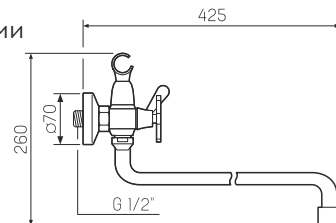

Смеситель для ванны с длинным изливом

- кран-букса латунная с керамическими пластинами, угол поворота 180°
- шаровое переключение на душ
- пластиковый
- эксцентрики, отражатели, металлический шланг для душа 1,5м, лейка для душа