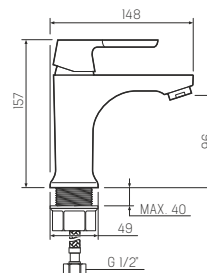

Смеситель для умывальника

- керамический 35мм
- гайка
- латунь
- пластиковый
- гибкая подводка