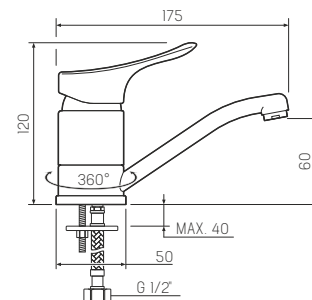

Смеситель для кухни с коротким изливом

- керамический 40мм
- шпилька
- пластиковый
- гибкая подводка