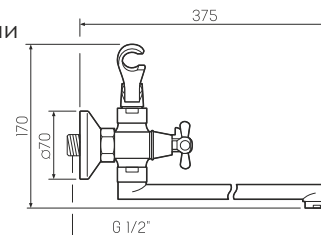

Смеситель для ванны с прямым изливом

- кран-букса латунная с керамическими пластинами
- евро-переключение на душ
- пластиковый
- латунь
- эксцентрики, отражатели, металлический шланг для душа 1,5м, лейка для душа