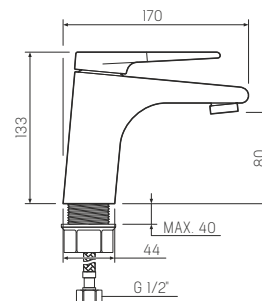

Смеситель для умывальника

- керамический 35мм
- гайка
- латунь
- пластиковый
- гибкая подводка