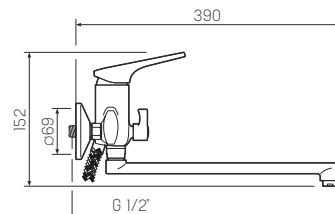

Смеситель для ванны с длинным поворотным изливом

- керамический 35мм
- евро-переключение на душ
- латунь
- пластиковый
- эксцентрики, отражатели, металлический шланг для душа 1,5м, лейка для душа