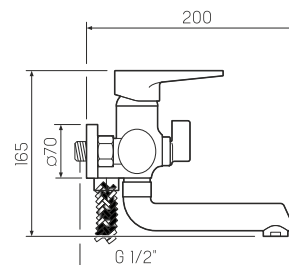

Смеситель для ванны с коротким изливом

- керамический 35мм
- евро-переключение на душ
- пластиковый
- эксцентрики, отражатели, металлический шланг для душа 1,5м, лейка для душа