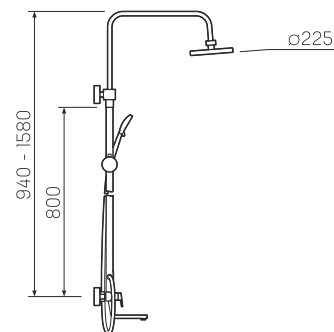

### Смеситель для душа с лейкой

керамический 35мм

латунь

эксцентрики, отражатели, шланг 1,5м, дополнительная лейка для душа, металлический лейка для душа, металлическая стойка, лейка для душа, крепления