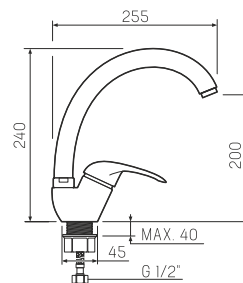

Смеситель для кухни с высоким поворотным изливом

- керамический 40мм
- гайка
- пластиковый
- гибкая подводка