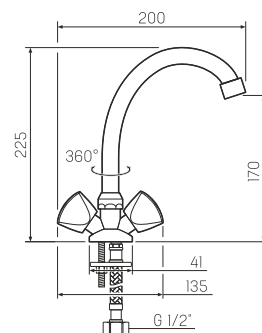

Смеситель для кухни (неполированный корпус)

- кран-букса с керамическими пластинами, угол поворота 180°
- шпилька
- пластиковый
- гибкая подводка