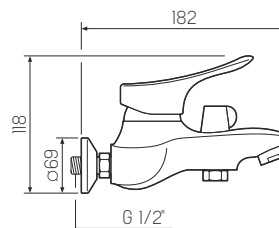

Смеситель для ванны с коротким литым изливом

- керамический 40мм
- евро-переключение на душ
- пластиковый
- эксцентрики, отражатели, металлический шланг для душа 1,5м, лейка для душа