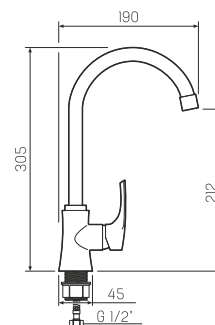

Смеситель для кухни (неполированный корпус)

- керамический 25мм
- гайка
- пластиковый
- гибкая подводка