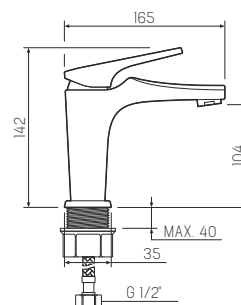

### Смеситель для умывальника

-  керамический 35мм
-  гайка
-  латунь
-  пластиковый
-  гибкая подводка