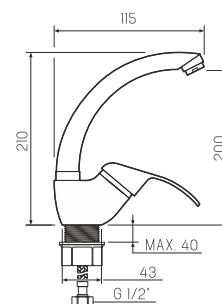

Смеситель для кухни с высоким поворотным изливом

- керамический 35мм
- гайка
- латунь
- пластиковый
- гибкая подводка