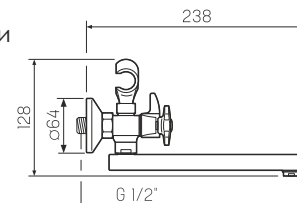

Смеситель для ванны
с коротким изливом

- кран-букса латунная с керамическими пластинами, угол поворота 180°
- евро-переключение на душ
- настенное
- пластиковый
- эксцентрики, отражатели, металлический шланг для душа 1,5м, лейка для душа