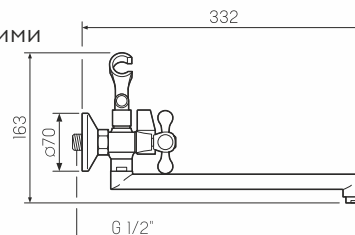

Смеситель для ванны
с длинным изливом

- кран-букса латунная с керамическими пластинами угол поворота 180°
- картрижное переключение на душ
- настенное
- пластиковый
- эксцентрики, отражатели, металлический шланг для душа 1,5м, лейка для душа