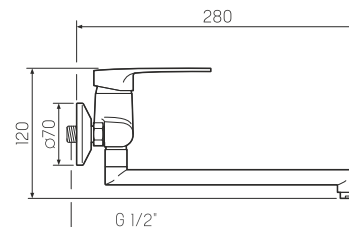

Смеситель для кухни

- керамический 40мм
- настенное
- пластиковый
- эксцентрики, отражатели