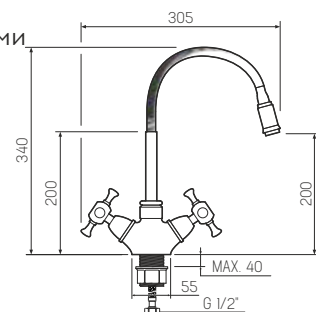

Смеситель для кухни с высоким гибким изливом

- кран-букса латунная с керамическими пластинами, угол поворота 180°
- гайка
- пластиковый
- гибкая подводка