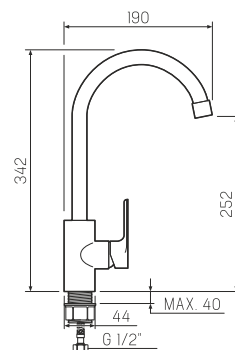

Смеситель для кухни

- керамический 35мм
- гайка
- пластиковый
- гибкая подводка