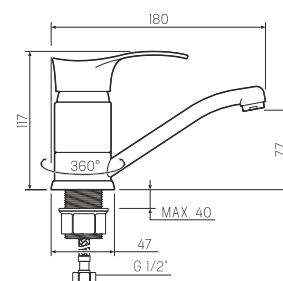

Смеситель для кухни с коротким изливом

- керамический 35мм
- гайка
- пластиковый
- гибкая подводка