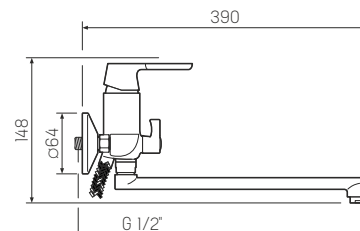

### Смеситель для ванны с длинным прямым изливом

-  керамический 35мм
-  евро-переключение на душ
-  латунь
-  пластиковый
-  эксцентрики, отражатели, металлический шланг для душа 1,5м, лейка для душа

60