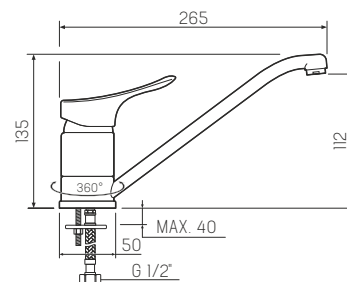

Смеситель для кухни с длинным изливом

- керамический 40мм
- шпилька
- пластиковый
- гибкая подводка