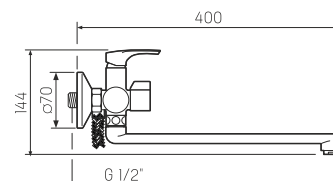

Смеситель для ванны
(неполированный корпус)

- керамический 25мм
- евро-переключение на душ
- настенное
- пластиковый
- эксцентрики, отражатели, металлический шланг для душа 1,5м, лейка для душа