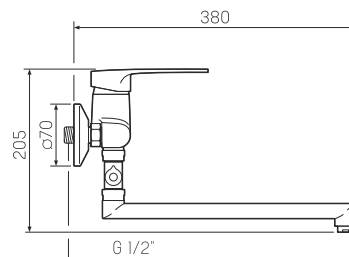

Смеситель для ванны с длинным изливом

- керамический 40мм
- настенное
- пластиковый
- эксцентрики, отражатели