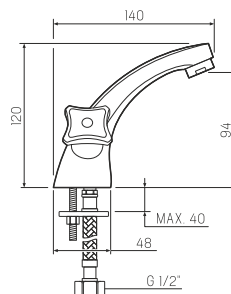

Смеситель для умывальника

- кран-букса латунная с керамическими пластинами, угол поворота 180°
- шпилька
- пластиковый
- гибкая подводка