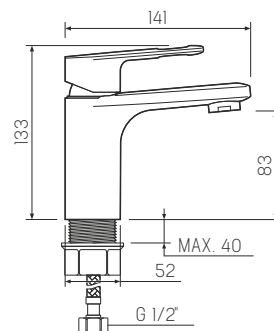

Смеситель для умывальника

- керамический 35мм
- гайка
- латунь
- пластиковый
- гибкая подводка из нержавеющей стали 40 см