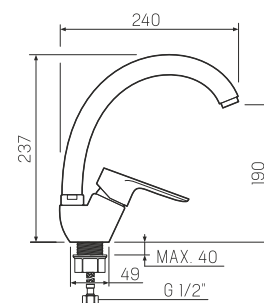

Смеситель для кухни с высоким изливом

- керамический 35мм
- гайка
- латунь
- пластиковый
- гибкая подводка из нержавеющей стали 40 см