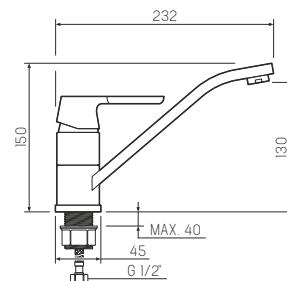

Смеситель для кухни
с ВЫСОКИМ ИЗЛИВОМ

- керамический 35мм
- гайка
- пластиковый
- гибкая подводка