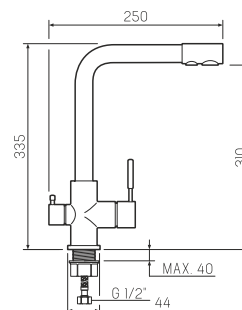

SL136-O17F-O15

SL136BR-O17F-O15

Бронза

SL136SS-O17F-O15

Сатин

Смеситель для кухни с подключением фильтра для питьевой воды

- керамический 35мм
- евро-переключение на фильтр
- гайка
- латунь
- гибкая подводка из нержавеющей стали 40см

SL136-O25-O15

SL136SS-O25-O15

Сатин

Смеситель для кухни с подключением фильтра для питьевой воды

- керамический 40мм
- евро-переключение на фильтр
- шпилька
- латунь
- гибкая подводка из нержавеющей стали 40см

45