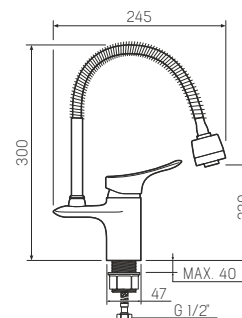

Смеситель для кухни с высоким гибким изливом

- керамический 40мм
- гайка
- пластиковый
- гибкая подводка