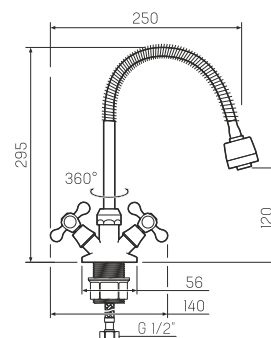

Смеситель для кухни с гибким изливом

- кран-букса латунная с керамическими пластинами, угол поворота 180°
- гибкий излив
- гайка
- пластиковый
- гибкая подводка