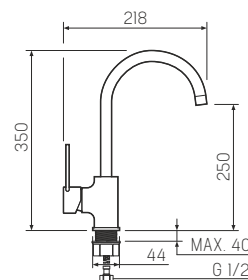

Смеситель для кухни с высоким изливом

- керамический 35мм
- гайка
- латунь
- пластиковый
- гибкая подводка из нержавеющей стали 45 см