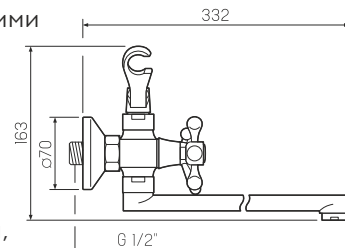

Смеситель для ванны
с длинным изливом

- кран-букса латунная с керамическими пластинами, угол поворота 180°
- шаровое переключение на душ
- пластиковый
- эксцентрики, отражатели, металлический шланг для душа 1,5м, лейка для душа