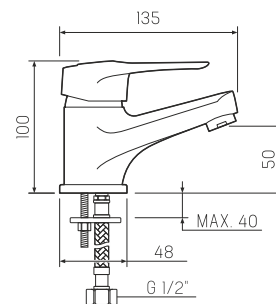

Смеситель для умывальника

- керамический 40мм
- шпилька
- пластиковый
- гибкая подводка