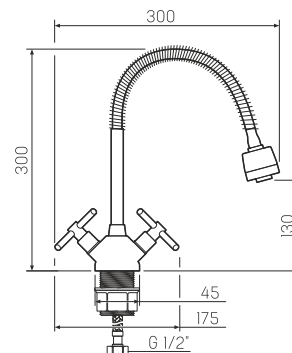

Смеситель для кухни с высоким гибким изливом

- кран-букса латунная с керамическими пластинами
- гайка
- нержавеющая сталь
- гибкая подводка из нержавеющей стали 45 см