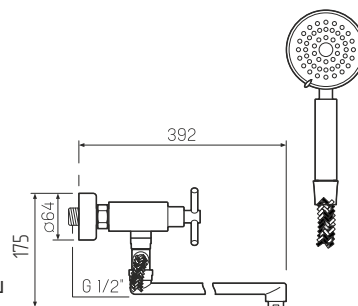

Смеситель для ванны

- кран-букса латунная с керамическими пластинами
- картрижное переключение на душ
- нержавеющая сталь
- эксцентрики, отражатели, металлический шланг для душа 1,5м, лейка для душа