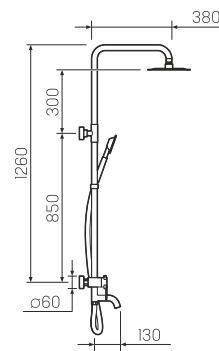

Смеситель для душа

- керамический 35мм
- нержавеющая сталь
- эксцентрики, отражатели, лейка для душа 1,5м, металлическая стойка