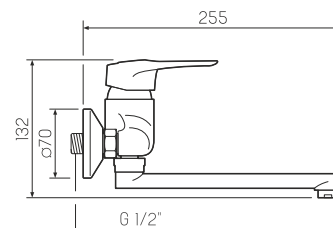

Смеситель для кухни с длинным изливом

- керамический 40мм
- настенное
- пластиковый
- эксцентрики, отражатели