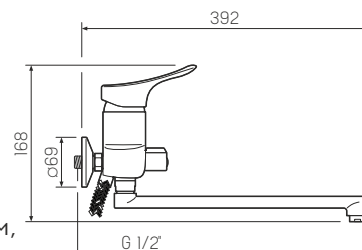

Смеситель для ванны с длинным прямым изливом

- керамический 40мм
- евро-переключение на душ
- пластиковый
- эксцентрики, отражатели, металлический шланг для душа 1,5м, лейка для душа