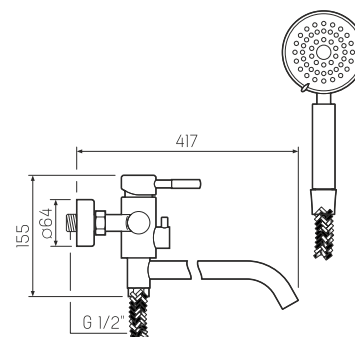

Смеситель для ванны
с круглым изливом

- керамический 35мм
- евро-переключение на душ
- нержавеющая сталь
- эксцентрики, отражатели,
  металлический шланг для душа 1,5м,
  лейка для душа