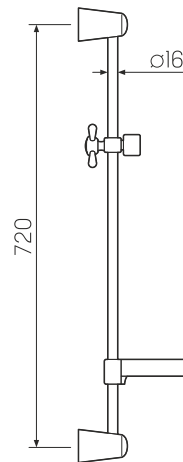

Стойка для душа

- нержавеющая сталь
- мыльница, держатель для душа, крепления