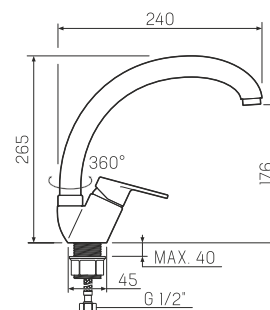

Смеситель для кухни

- керамический 35мм
- гайка
- пластиковый
- гибкая подводка