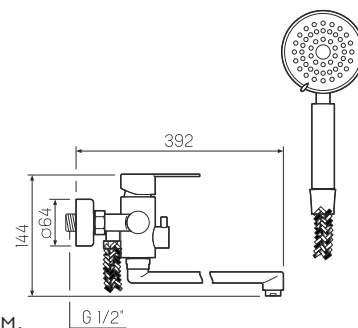

Смеситель для ванны с прямым изливом

- керамический 35мм
- евро-переключение на душ
- нержавеющая сталь
- эксцентрики, отражатели, металлический шланг для душа 1,5м, лейка для душа