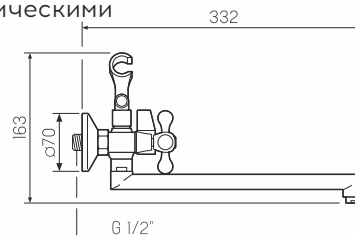

Смеситель для ванны
с длинным изливом

- кран-букса металлическая с керамическими пластинами, угол поворота 180°
- картрижное переключение на душ
- настенное
- пластиковый
- эксцентрики, отражатели, металлический шланг для душа 1,5м, лейка для душа