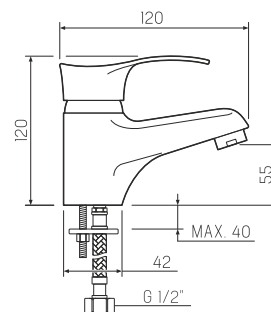

Смеситель для умывальника

- керамический 35мм
- шпилька
- пластиковый
- гибкая подводка