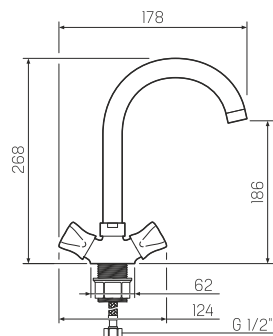

Смеситель для кухни
с высоким изливом

- кран-букса латунная с керамическими пластинами угол поворота 180°
- гайка
- пластиковый
- гибкая подводка