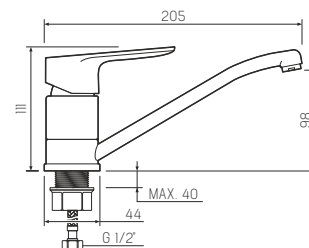

Смеситель для кухни с коротким изливом

- керамический 35мм
- гайка
- латунь
- пластиковый
- гибкая подводка из нержавеющей стали 40 см