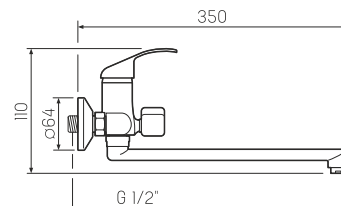

Смеситель для ванны с длинным прямым изливом

- керамический 35мм
- евро-переключение на душ
- латунь
- пластиковый
- эксцентрики, отражатели,
  металлический шланг для душа 1,5м,
  лейка для душа