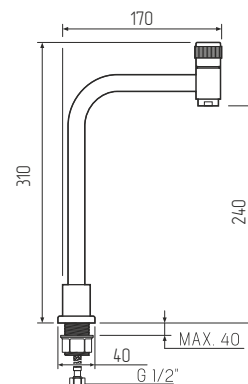

SUS124-270-1

10шт

Смеситель для одной воды

- гайка
- нержавеющая сталь