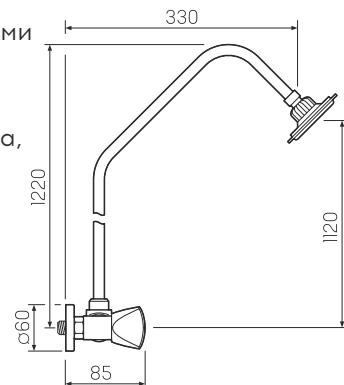

Смеситель для душа с лейкой

кран-букса латунная с керамическими пластинами, угол поворота 180°

эксцентрики, отражатели, металлическая стойка, верхняя лейка, крепления