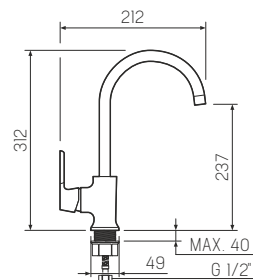

Смеситель для кухни с высоким изливом

- керамический 35мм
- гайка
- пластиковый
- гибкая подводка