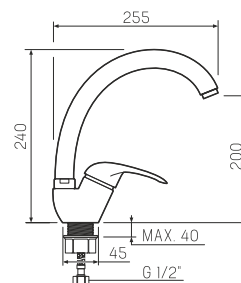

Смеситель для кухни с высоким поворотным изливом

керамический 40мм

гайка

пластиковый

гибкая подводка