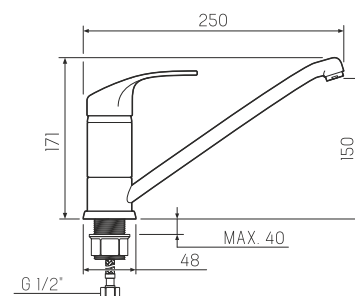

Смеситель для кухни с длинным изливом

- керамический 35мм
- гайка
- пластиковый
- гибкая подводка