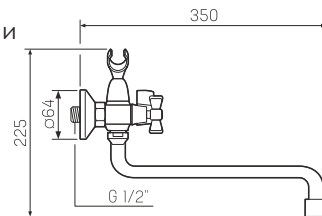

Смеситель для ванны
с длинным изливом

- кран-букса латунная с керамическими пластинами, угол поворота 180°
- картриджное переключение на душ
- пластиковый
- эксцентрики, отражатели, металлический шланг для душа 1,5м, лейка для душа